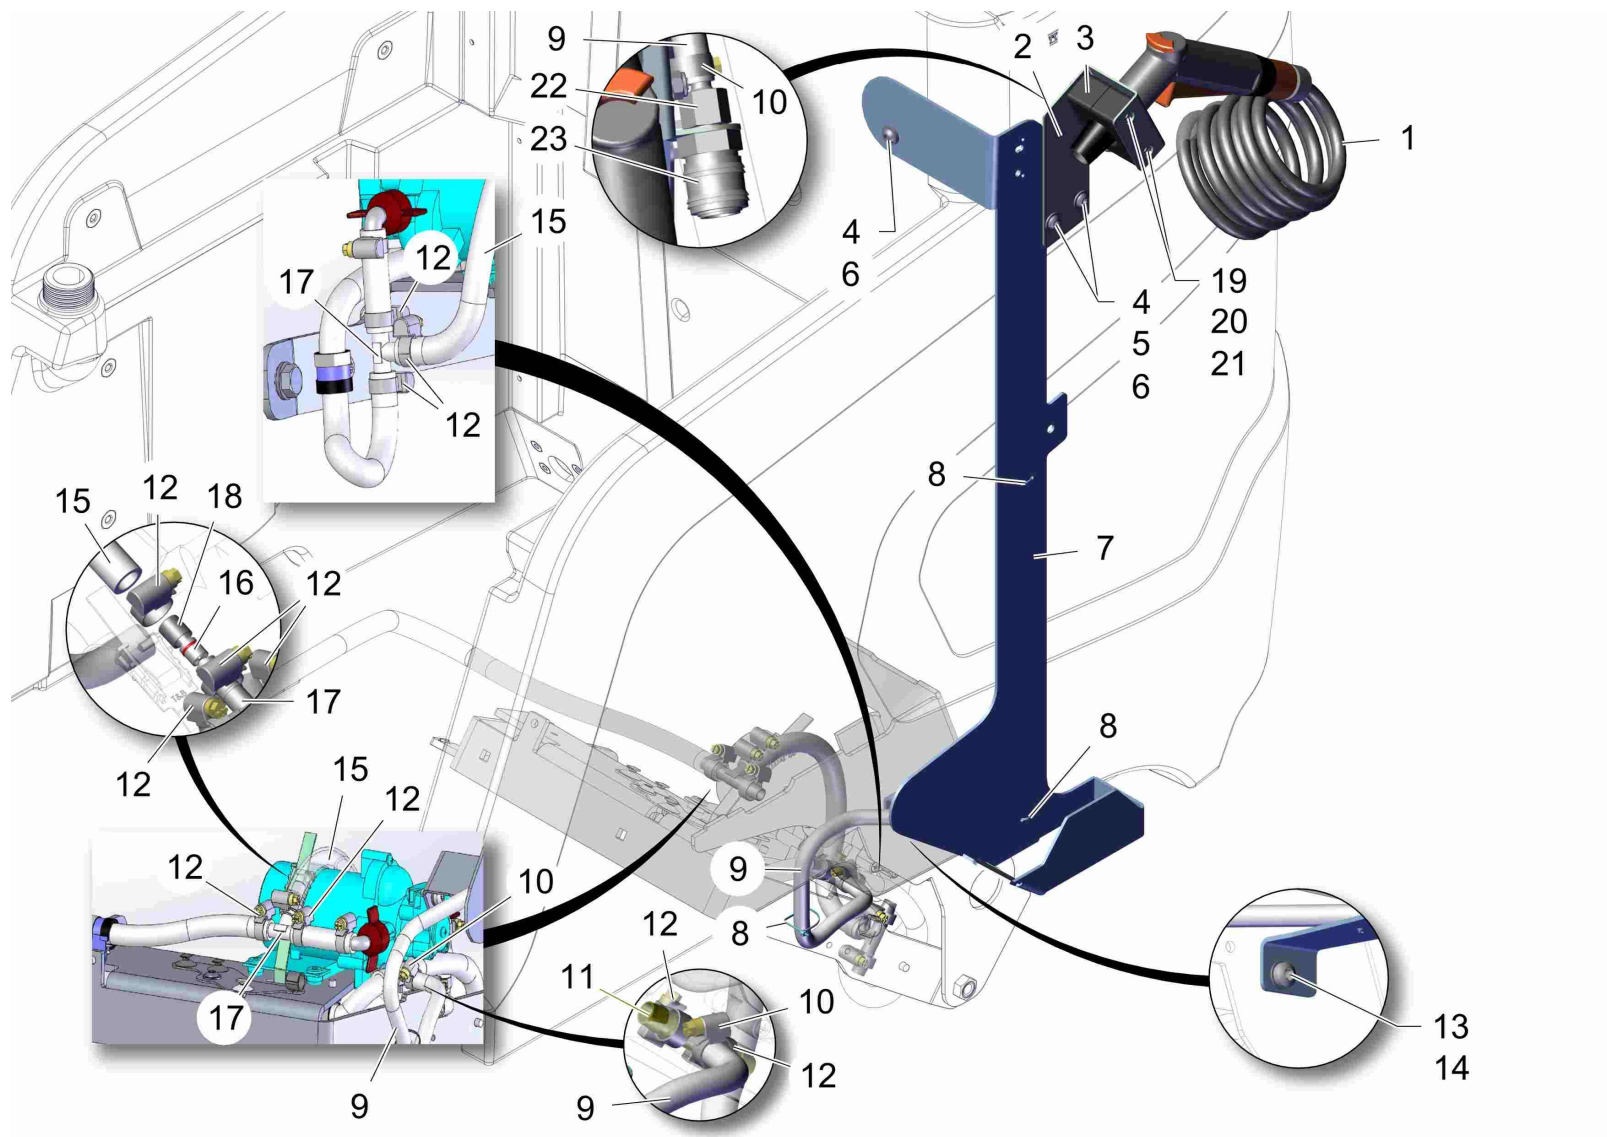

Sprühtool inkl. Halterung / Sprinkle nozzle incl. holder / Pulvérisateur incl. support

Sprühtool inkl. Halterung / Sprinkle nozzle incl. holder / Pulvérisateur incl. support

Pos.	Best. Nr. PN Ref.No.	Stc k. Qty. Qté.	Bezeichnung	Einh eit	Description	Unit Designation	Abmessungen Unité Measurement Mesurage	DIN / ISO	Bemerkungen Remarks Remarques
21	00051520	2	6kt.Mutter	ST	Hex. Nut	PC Écrou à 6 pans	PCE M6-6 A2G	DIN 985	
22	00552600	1	Schlauchnippel	ST	Hose nipple	PC Embout de tuyau	PCE "NW8-G1/4""		
23	00552590	1	Schnellkupplung	ST	Quick hitch	PC Embrayage rapide	PCE "G1/4""