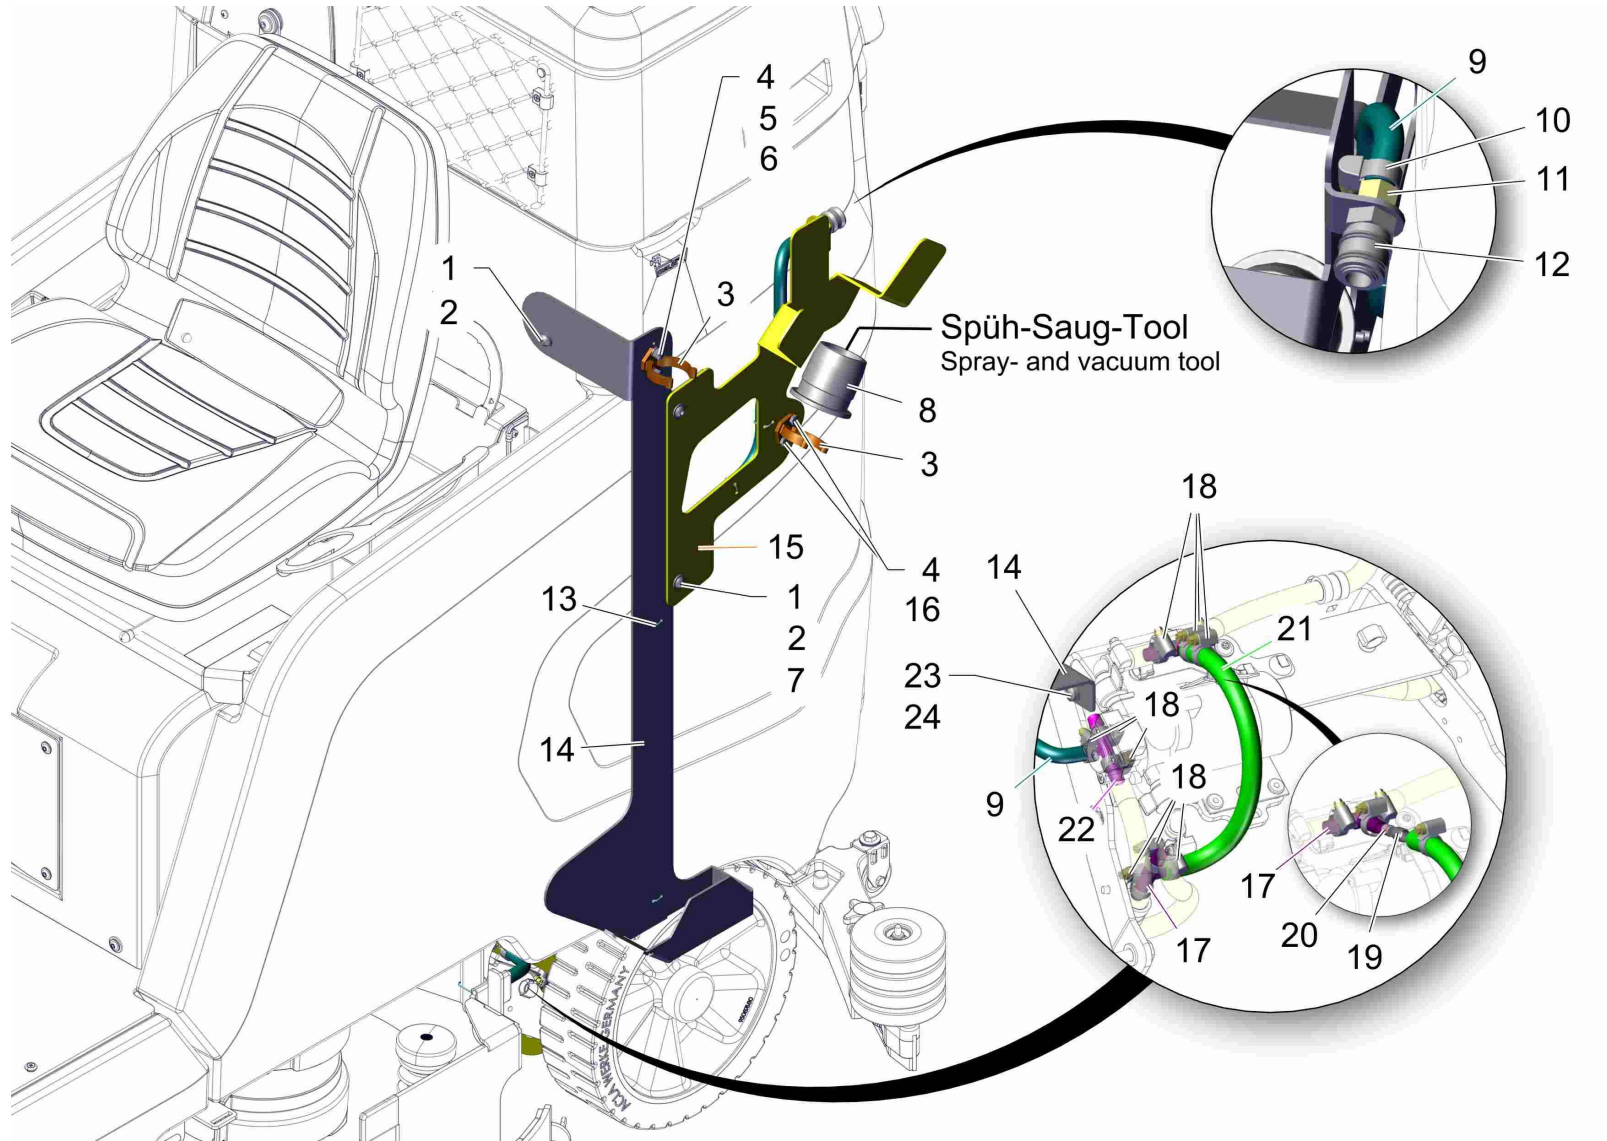

Halterung Sprühsaugtool / Holder Spray- and vacuum tool, upgr.opt. / Support de outil au jaillissement et aspiration

Halterung Sprühsaugtool / Holder Spray- and vacuum tool, upgr.opt. / Support de outil au jaillissement et aspiration

Pos.	Best. Nr. PN Ref.No.	Stk k. Qty. Qté.	Bezeichnung	Einh eit	Description	Unit Designation	Abmessungen Unité Measurement Mesurage	DIN / ISO	Bemerkungen Remarks Remarques
21	00112010	0, 3100	Schlauch	ST	Hose	PC Tuyau	PCE 12x3 PVC-weich mit Stahl		
22	01073020	1	T-Stück	ST	T-piece	PC Tubulure en T	PCE TRS 12-8-12		
23	01272710	1	Linsenschraube	ST	Lens head screw	PC Vis de lentille	PCE D 7500 PE M8x16-St-flZnnc-480		
24	00740090	1	Sperrkantscheibe	ST	Detent edged washer	PC Detent edged washer	PCE SKM-8-8.8 dac