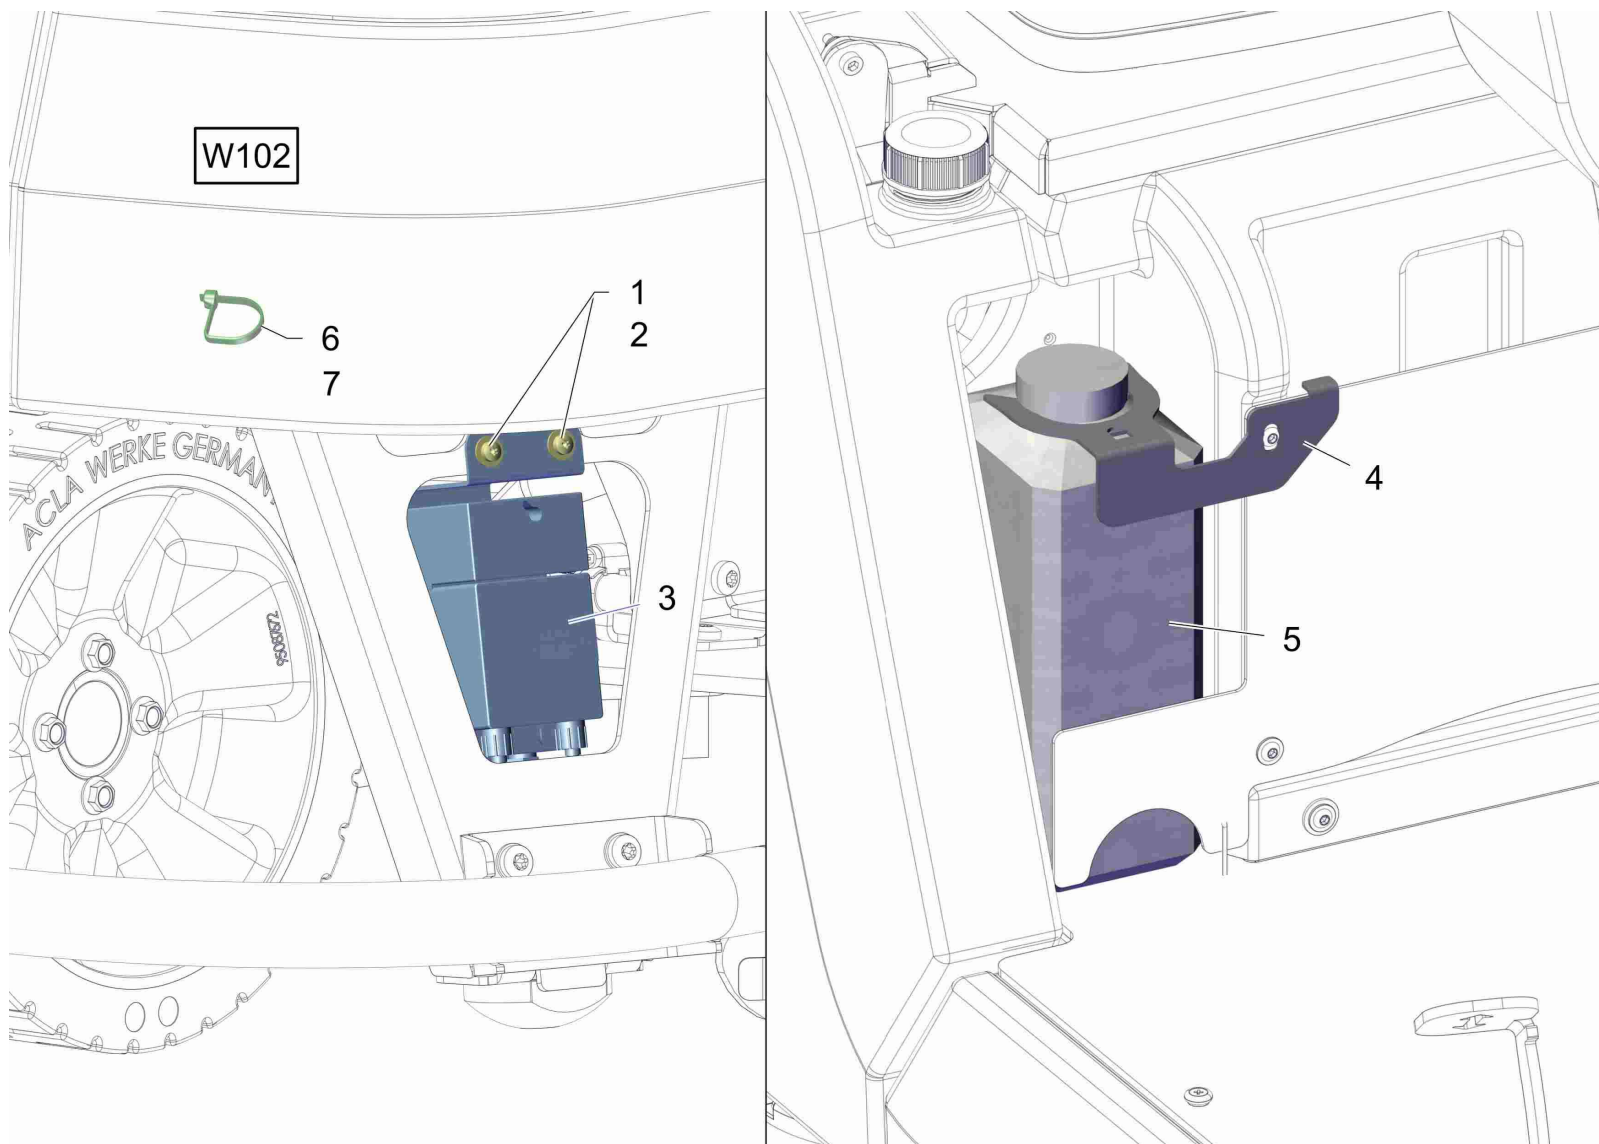

Dosierpumpe - Kanister / Dosage pump - canister / Pompe de dosage - bidon

Dosierpumpe - Kanister / Dosage pump - canister / Pompe de dosage - bidon

Pos.	Best. Nr. PN Ref.No.	Stc k. Qty. Qté.	Bezeichnung	Einh eit	Description	Unit Designation	Abmessungen Unité Measurement Mesurage	DIN / ISO	Bemerkungen Remarks Remarques
1	00959220	2	Schraube	ST	Screw	PC Vis	PCE C M5x12-St A2G TORX	DIN 7500	
2	00555520	2	Scheibe	ST	Washer	PC Rondelle	PCE 5,3-140HV-St A3G	DIN 9021	
3			Schlauchpumpe kpl		Dosage pump	Pompe de dosage		Seite/Page 50	
4	---	1	Ersatzteil auf Anfrage		Spare part on request	Pièce de rechange sur demande			92044635 Behältersicherung
5	01278440	1	Kanister	ST	Canister	PC Bidon	PCE 2L RD50		
6	00967760	1	Kabelbinder	ST	Cable tie	PC Cravatte de câble	PCE 4,8x360		
7	00121150	5	Kabelbinder	ST	Cable tie	PC Cravatte de câble	PCE T25L 2, 8x240-PA66-natur		
W1 02	---	1	Ersatzteil auf Anfrage		Spare part on request	Pièce de rechange sur demande			97137277 Kabelbaum W102