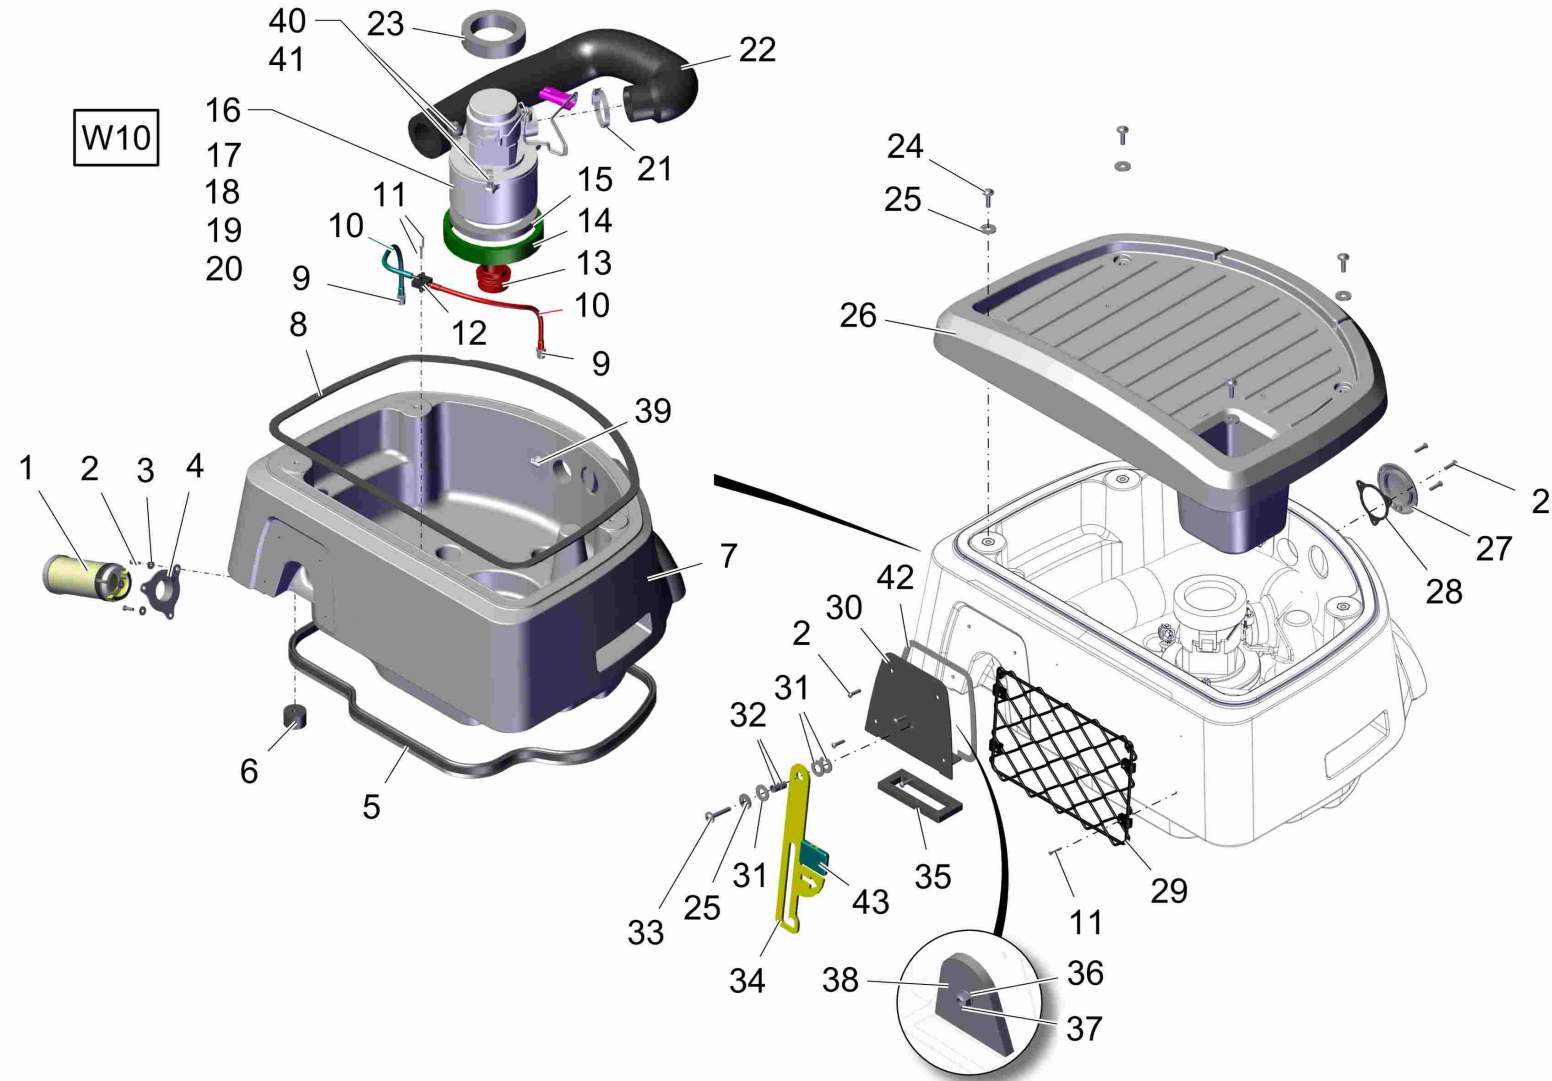

Deckel kpl / Cover / Couvercle

Deckel kpl / Cover / Couvercle

Pos.	Best. Nr. PN Ref.No.	Stc k. Qty. Qté.	Bezeichnung	Einh eit	Description	Unit Designation	Abmessungen Unité Measurement Mesurage	DIN / ISO	Bemerkungen Remarks Remarques
21	00732130	1	Schlauchschele	ST	Hose clamp	PC Hose clamp	PCE A-40-60x 9-W1-2	DIN 3017	
22	01370920	1	Schlauch	ST	hose	PC tuyau	PCE		
23	01370870	1	Dämmring	ST	sealing ring	PC bague d'amortissement	PCE		
24	01164420	4	Linsenflanschr. m.l-6kt.	ST	Lens flange screw	PC Vis à tête bombée	PCE M8x25-A2-70		
25	00902280	5	Scheibe	ST	Washer	PC Washer	PCE 8,4-140HV-A4	DIN 9021	
26	01370840	1	Deckel oben	ST	cover	PC couvercle en haut	PCE		
27	03000280	1	Abdeckkappe	ST	Cap	PC Bonnet	PCE		
28	01072000	1	Dichtung	ST	Seal	PC Joint	PCE		
29	01172540	1	Gepäcknetz	ST	Luggage rack	PC Filet	PCE		
30	01370850	1	Blende	ST	screen	PC bandeau	PCE		
31	01102770	3	Anlaufscheibe	ST	Approach disk	PC Bague de démarrage	PCE 12,5x26x1,5-POM		
32	01278330	2	Distanzbuchse	ST	Spacer sleeve	PC Douille de distance	PCE		
33	01134740	1	Linsenflanschr.m .l-6kt.	ST	Filister head flange screw	PC Vis à tête bombée	PCE M8x40-10.9-A2G		
34	01370860	1	Aufsteller	ST	lifting device	PC support	PCE		
35	01278070	1	Dichtung	ST	Gasket	PC Joint	PCE		
36	00101550	1	Scheibe	ST	Washer	PC Washer	PCE B8,4-140Hv-A2	DIN 125	
37	00051510	1	6kt.Mutter	ST	Hex. Nut	PC Écrou à 6 pans	PCE M8-8 A2G	DIN 985	
38	01370900	1	Dämmung	ST	insulation	PC natte d' isolation	PCE		
39	01493500	1	Halter Welschlauch	ST	Retainer	PC Support	PCE NW7,5		
40	01370250	2	Kabelbündelhalter, schließbar	ST	retainer	PC support	PCE ø13		
41	01370240	2	Montagefuß für Kabelbündelhalter	ST	mounting feet	PC pied	PCE		

Index: 97137137

35