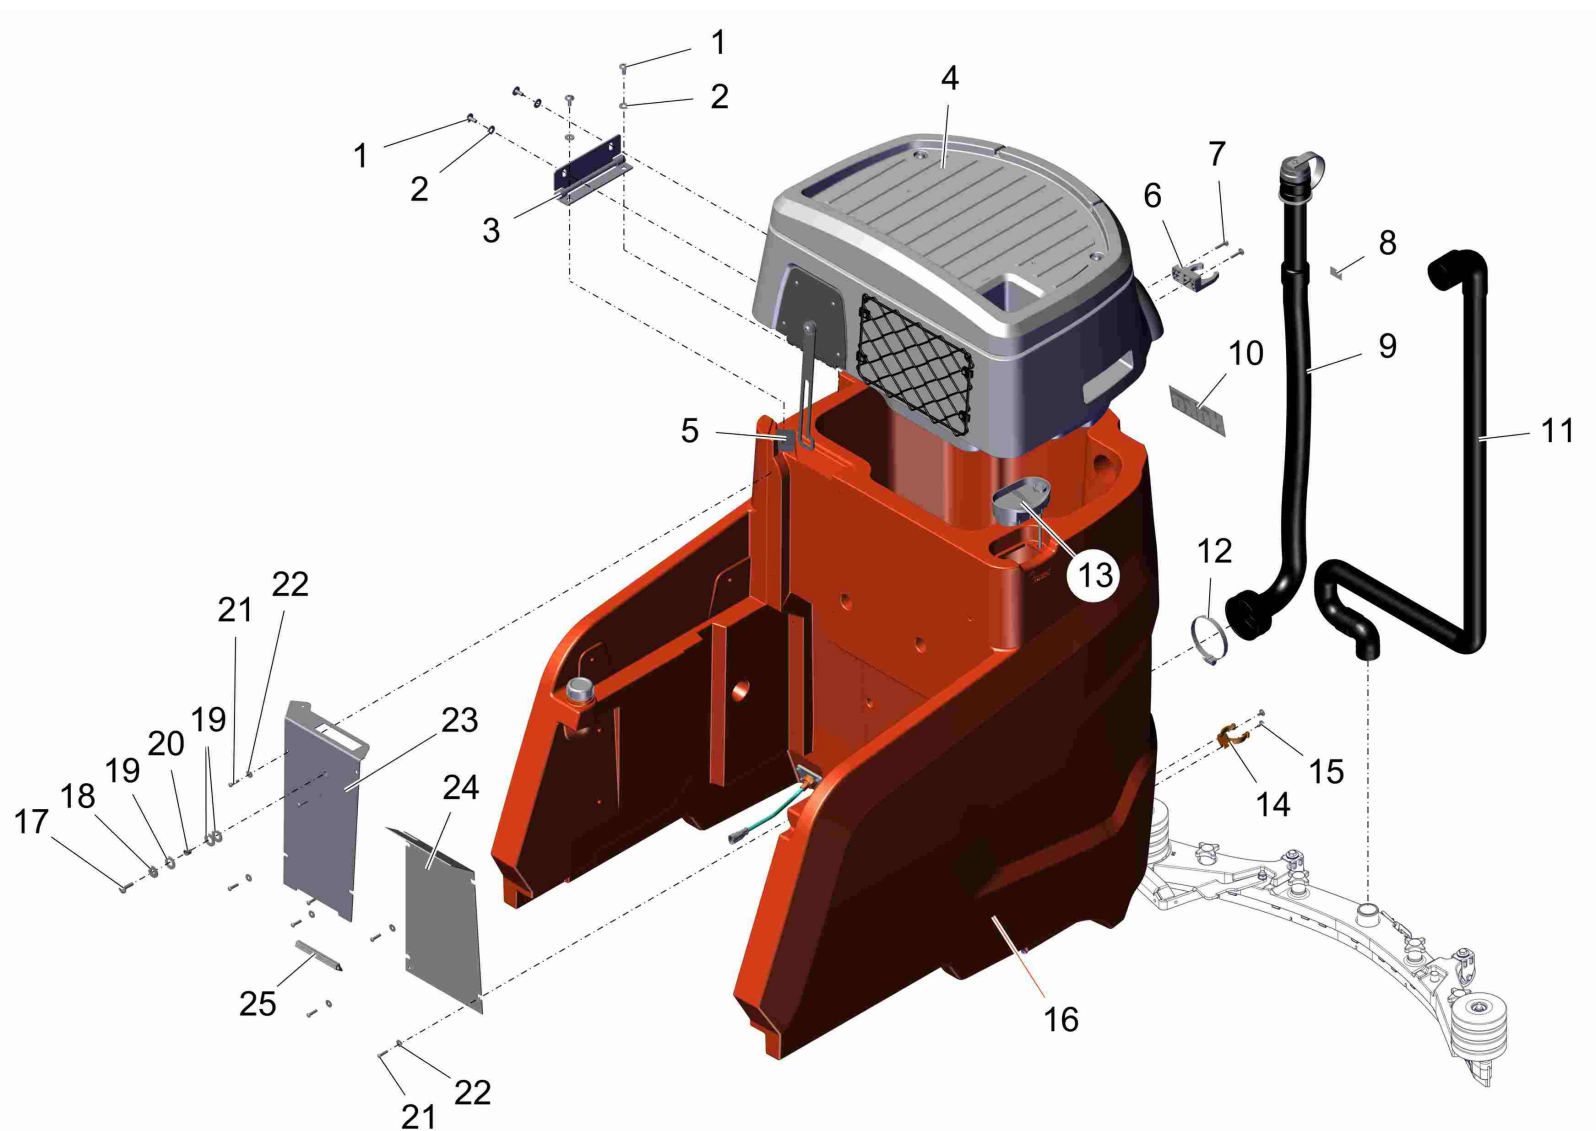

Wassertank rot / Water tank red / Réservoir d' eau rouge

Wassertank rot / Water tank red / Réservoir d' eau rouge

Pos.	Best. Nr. PN Ref.No.	Stc k. Qty. Qté.	Bezeichnung	Einh eit	Description	Unit Designation	Abmessungen Unité Measurement Mesurage	DIN / ISO	Bemerkungen Remarks Remarques
21	01078160	8	EJOT-PT-Schraube	ST	Screw	PC Vis	PCE KA 50x20 WN-1412-1.4301		
22	00058000	8	Scheibe	ST	Washer	PC Washer	PCE 5,3-140HV-A2	DIN 9021	
23	---	1	Ersatzteil auf Anfrage		Spare part on request	Pièce de rechange sur demande			96156526 Abdeckblech
24	01370810	1	Abdeckung unten	ST	covering lower	PC couverture en bas	PCE		
25	01000300	0, 110	Kantenschutz 1,0-2,0	M	edge protection 1.0-2.0	M	M