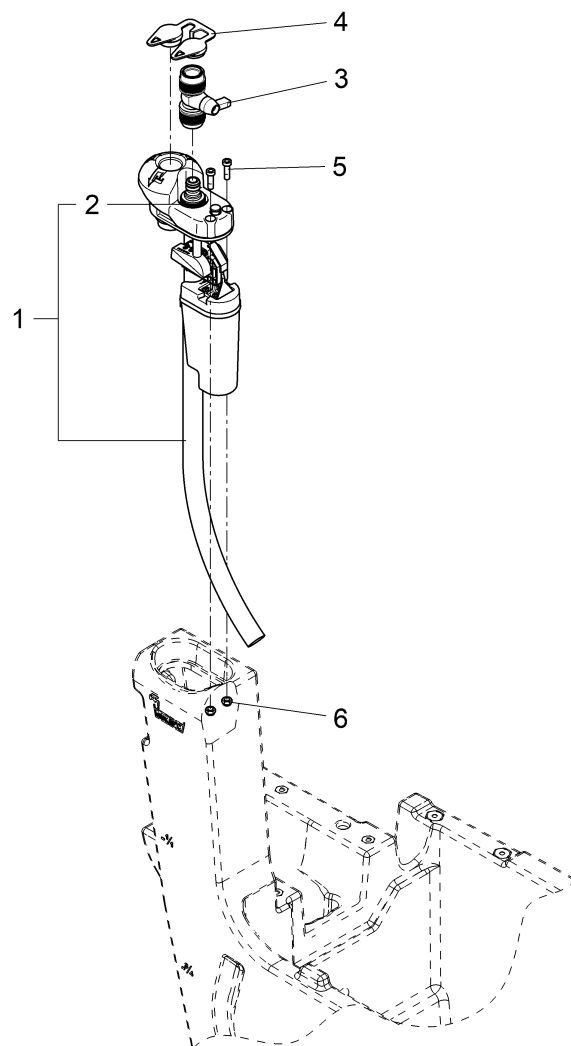

Automatische Befüllleinheit / Float gauge / Unité de flotteur

---

Automatische Befüllleinheit / Float gauge / Unité de flotteur

Pos.	Best. Nr. PN Ref.No.	Stc k. Qty. Qté.	Bezeichnung	Einh eit	Description	Unit Designation	Abmessungen Unité Measurement Mesurage	DIN / ISO	Bemerkungen Remarks Remarques
1	01178850	1	Automatische Befüllleinheit	ST	automatic filling unit	PC unité de remplissage automatique	PCE		
2	01274610	1	Hahnstück	ST	Connector	PC Connecteur	PCE		
3	01079490	1	Schnellkupplung	ST	Quick coupler	PC Accouplement rapide	PCE 1/2"		
4	01278760	1	Doppelhut	ST	Plug	PC Bouchon	PCE		
5	01081260	2	Zylinderschraube	ST	Socket head screw	PC Socket head screw	PCE M5x16-A2-70	DIN 912	
6	01017660	2	6kt.Mutter	ST	Hex. Nut	PC Écrou à 6 pans	PCE M5-A2-70	DIN 985