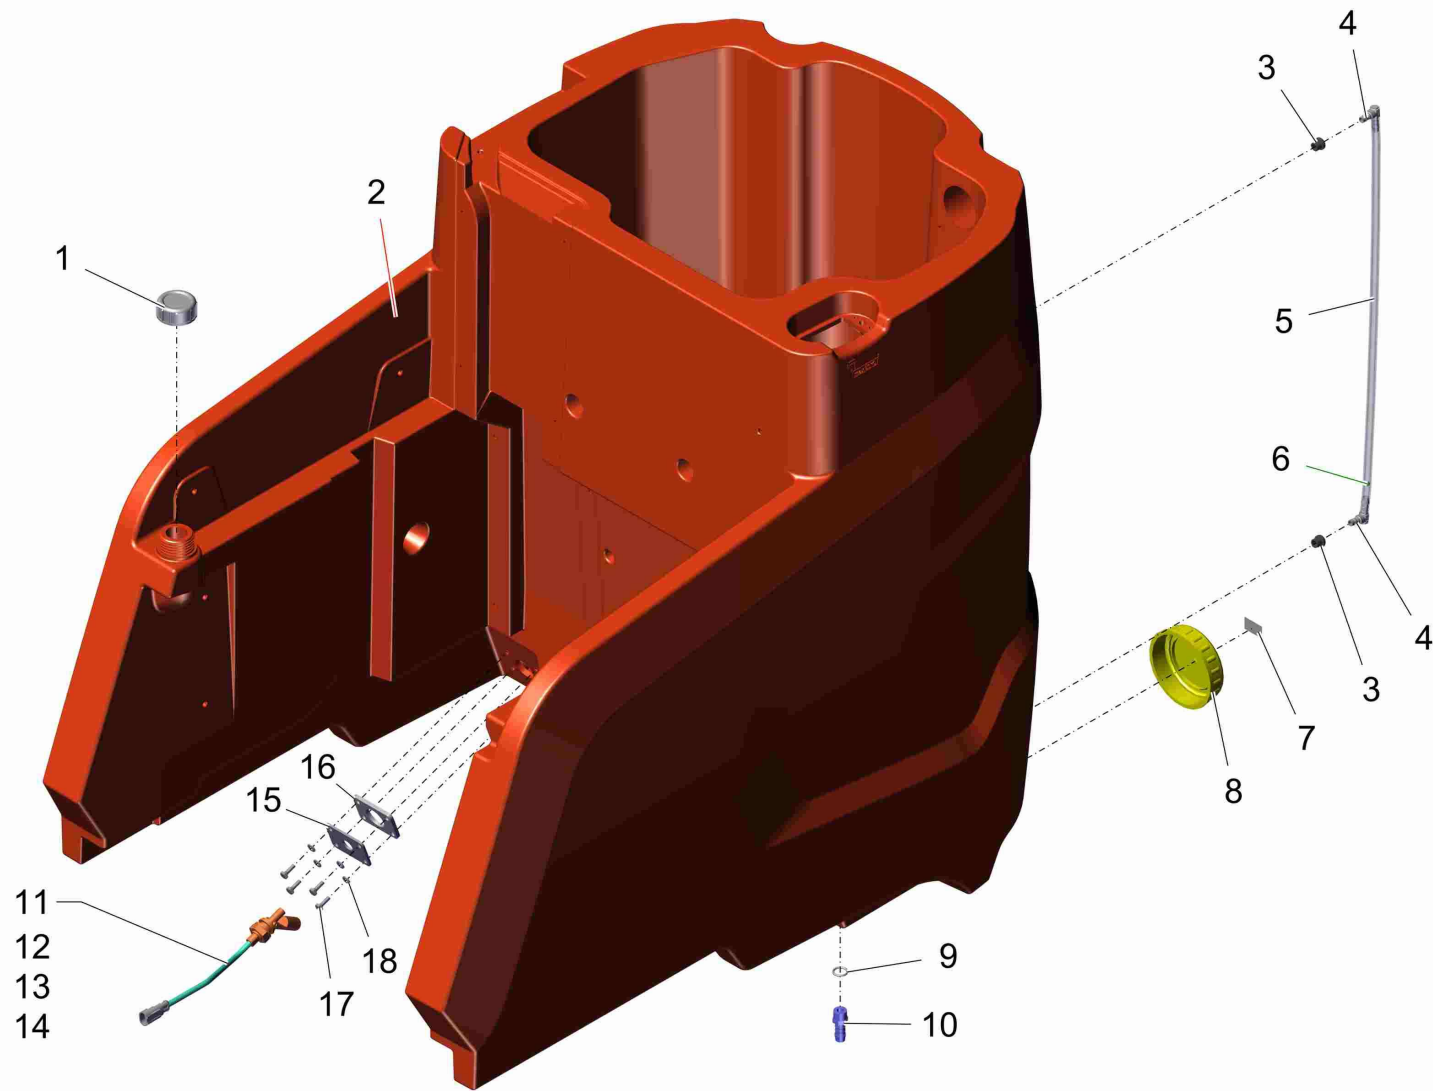

Wassertank B120 Standard rot / water tank / réservoir d' eau

Wassertank B120 Standard rot / water tank / réservoir d' eau

Pos.	Best. Nr. PN Ref.No.	Stc k. Qty. Qté.	Bezeichnung	Einh eit	Description	Unit Designation	Abmessungen Unité Measurement Mesurage	DIN / ISO	Bemerkungen Remarks Remarques
1	01072130	1	Deckel	ST	Cover	PC Couvercle	PCE		
2	-		Nicht einzeln lieferbar!		Not supplied alone!	Pas vendus tout sou!			Bitte Wassertank kpl. bestellen (Best.nr.: 01370530)!
3	00864480	2	Kabelmuffe	ST	Cable sleeve	PC Manchon du câble	PCE 470 0038		
4	01278340	2	Winkelstutzen	ST	Angle socket	PC Raccord en équerre	PCE		
5	01278240	0, 590	Schlauch	M	Hose	M Tuyau	M 8x1,5 Norflex PUR 401 MHF		
6	01072170	1	Kugel	ST	Ball	PC Boule	PCE		
7	01170150	1	Aufkleber LAUGENTANK	ST	Decal SOLUTION TANK	PC Autocollant	PCE		
8	01278250	1	Deckel	ST	Cover	PC Couvercle	PCE		
9	00057720	1	O-Ring ölbeständig	ST	O-ring oil resistant	PC Joint circulaire huile résistante	PCE 15x2.5 85		
10	00976140	1	Einschraubstutzen	ST	Screwed plug	PC Embout rectiligne	PCE GES 12 R3/8		
11	00861620	1	Schwimmerschalter	ST	Float switch	PC Interrupteur	PCE		
12	01016120	2	Dichtung	ST	Seal	PC Joint	PCE 2,6-3,3		
13	01063790	2	Stiftkontakt	ST	Pin contact	PC Goupille de contact	PCE 1,0-1,5		
14	01135470	1	Stiftgehäuse 2-polig Superseal	ST	pin housing	PC	PCE		
15	01370940	1	Blech	ST	metal sheet	PC tôle	PCE		
16	01370950	1	Dichtung	ST	gasket	PC joint	PCE		
17	01071890	4	6kt.Schraube	ST	Hex.bolt	PC Vis à 6 pans	PCE M6x16 CrNi-A2	DIN 933	
18	00102150	4	Scheibe	ST	Washer	PC Washer	PCE B6,4-140HV-A2	DIN 125	

Index: 01370530

41