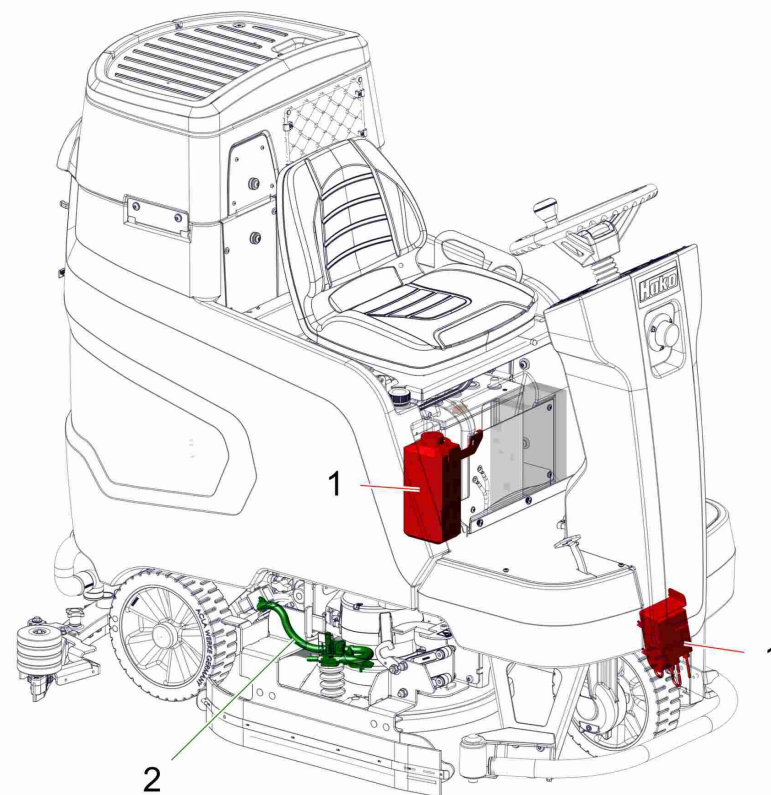

On-Board-Dosiersystem / On-board dosing system / Système de dosage onboard

Pos.	Best. Nr. PN Ref.No.	Stc k. Qty. Qté.	Bezeichnung	Einh eit	Description	Unit Designation	Abmessungen Unité Measurement Mesurage	DIN / ISO	Bemerkungen Remarks Remarques
1			Dosierpumpe - Kanister		Dosage pump - canister	Pompe de dosage - bidon		Seite/Page	48
2			Installation am Bürstenkopf		Installation at brush head	Installation dans capot de brosses		Seite/Page	52