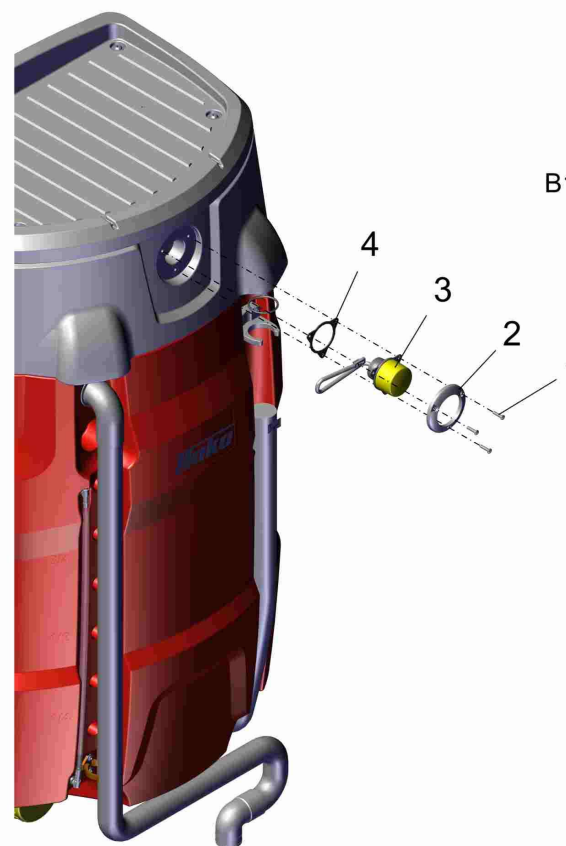

B75 R / B120 R

B120 R

Warneinrichtung Feld / Warning light forward drive / Unité d' avertissement "Course en avant"

Pos.	Best. Nr. PN Ref.No.	Stc k. Qty. Qté.	Bezeichnung	Einh eit	Description	Unit Designation	Abmessungen Unité Measurement Mesurage	DIN / ISO	Bemerkungen Remarks Remarques
1	 01078160	3	EJOT-PT-Schraube	ST	Screw	PC Vis	PCE KA 50x20 WN-1412-1.4301		
2	---	1	Ersatzteil auf Anfrage		Spare part on request	Pièce de rechange sur demande			90674128 Zierring
3	 01277860	1	LED Lampe, kpl.	ST	LED bulb	PC Ampoule	PCE		
4	 01072000	1	Dichtung	ST	Seal	PC Joint	PCE		