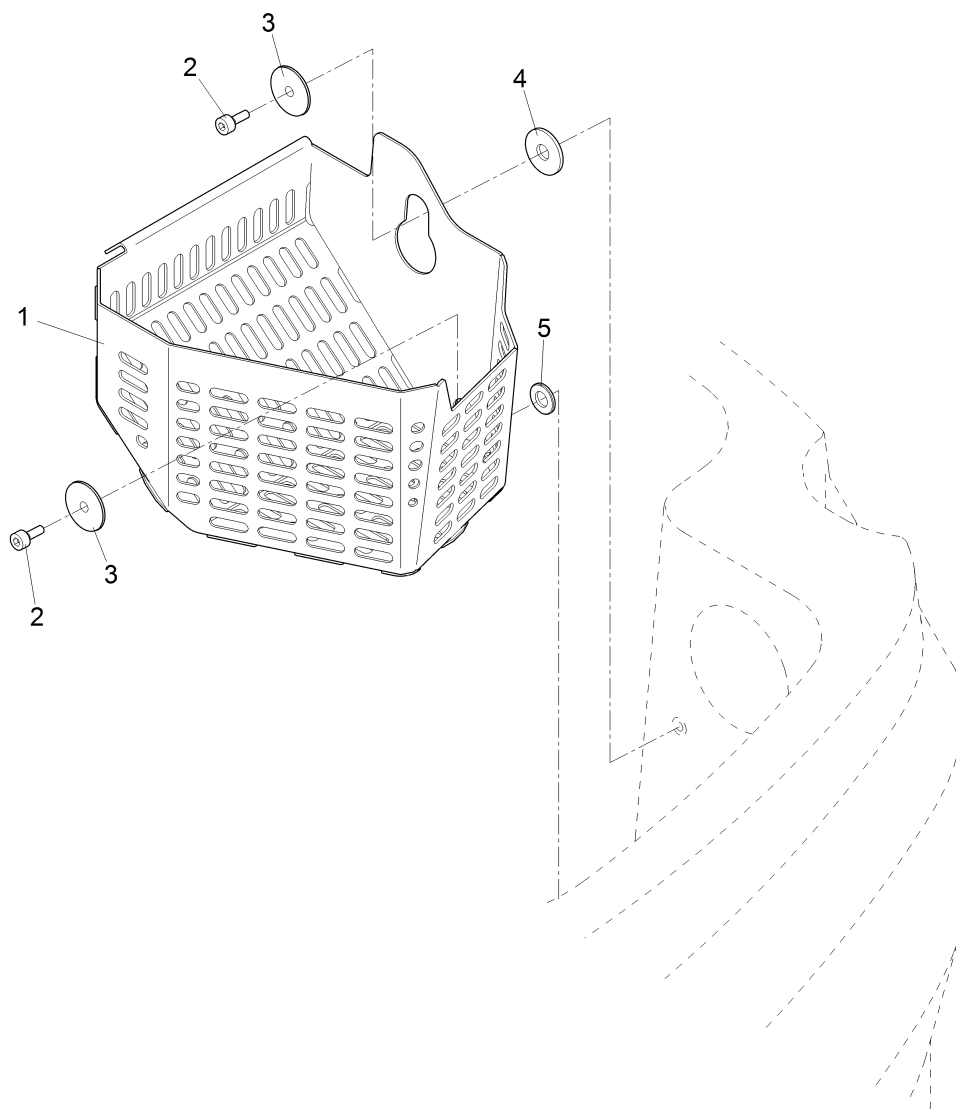

Grobschmutzsieb / Rough mud strainer / Tamis à saleté rude

Grobschmutzsieb / Rough mud strainer / Tamis à saleté rude

Pos.	Best. Nr. PN Ref.No.	Stk k. Qty. Qté.	Bezeichnung	Einh eit	Description	Unit Designation	Abmessungen Unité Measurement Mesurage	DIN / ISO	Bemerkungen Remarks Remarques
1	---	1	Ersatzteil auf Anfrage		Spare part on request	Pièce de rechange sur demande			96148457 Grobschmutzsieb
2	01178830	2	Zylinderschraube	ST	Socket head screw	PC Vis cylindre	PCE M5x12-A2-70	ISO 4762	
3	---	2	Ersatzteil auf Anfrage		Spare part on request	Pièce de rechange sur demande			90668625 Führungspilz
4	00902280	1	Scheibe	ST	Washer	PC Washer	PCE 8,4-140HV-A4	DIN 9021	
5	00101550	1	Scheibe	ST	Washer	PC Washer	PCE B8,4-140Hv-A2	DIN 125