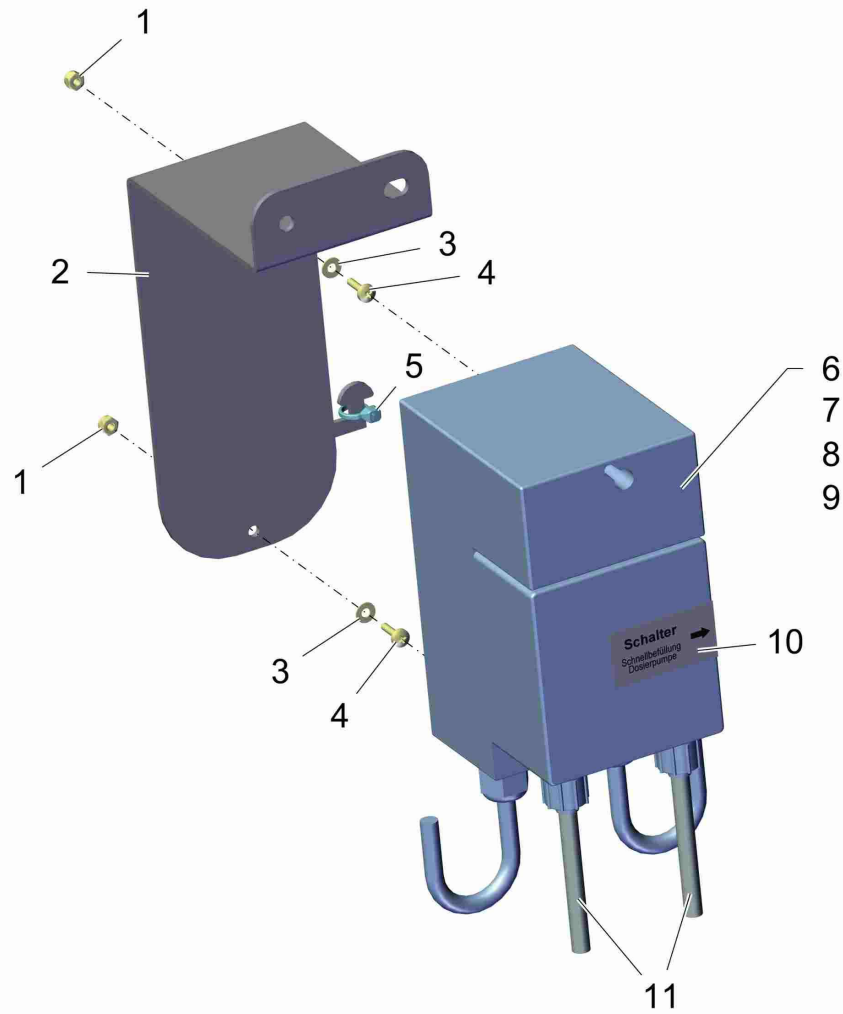

Schlauchpumpe kpl / Dosage pump / Pompe de dosage

Pos.	Best. Nr. PN Ref.No.	Stk k. Qty. Qté.	Bezeichnung	Einh eit	Description	Unit Designation	Abmessungen Unité Measurement Mesurage	DIN / ISO	Bemerkungen Remarks Remarques
1	00022200	2	6kt.Mutter	ST	Hex. Nut	PC Écrou à 6 pans	PCE M3-6 A2G	DIN 985	
2	---	1	Ersatzteil auf Anfrage		Spare part on request	Pièce de rechange sur demande			92000249 Halter
3	00553740	2	Scheibe	ST	Washer	PC Rondelle	PCE A3,2-140HV-St A2G	DIN 125	
4	00535780	2	Linsenschraube	ST	Fillister-head screw	PC Vis de lentille	PCE M3x10-4.8-H A2G	DIN 7985	
5	00121150	2	Kabelbinder	ST	Cable tie	PC Cravatte de câble	PCE T25L 2, 8x240-PA66-natur		
6	01270770	1	Schlauchpumpe	ST	Hose pump	PC Pompe	PCE		
7	01372370	5	ST-Kont. Mini-Fit Jr. (0,25-1,00)	ST	tab-cont. Mini-Fit Jr. (0,25-1,00)	PC goupille de contact Mini-Fit Jr. (0,25-1, 00)	PCE		
8	01137320	1	Stift-Gehäuse	ST	male-housing	PC goupille de boitier	PCE 4-pol Mini-Fit Jr.		
9	01372420	1	Stiftgehäuse Mini-fit Jr. 2pol.	ST	pin housing (2 pin)	PC goupille de boitier (2-pol.)	PCE		
10	03008790	1	Trägerfolie	ST	Backing film	PC Feuille de responsible	PCE		
11	01090200	3, 600	Schlauch	M	Hose	M Tuyau	M 6x4 PVC-transp.	DIN 16940