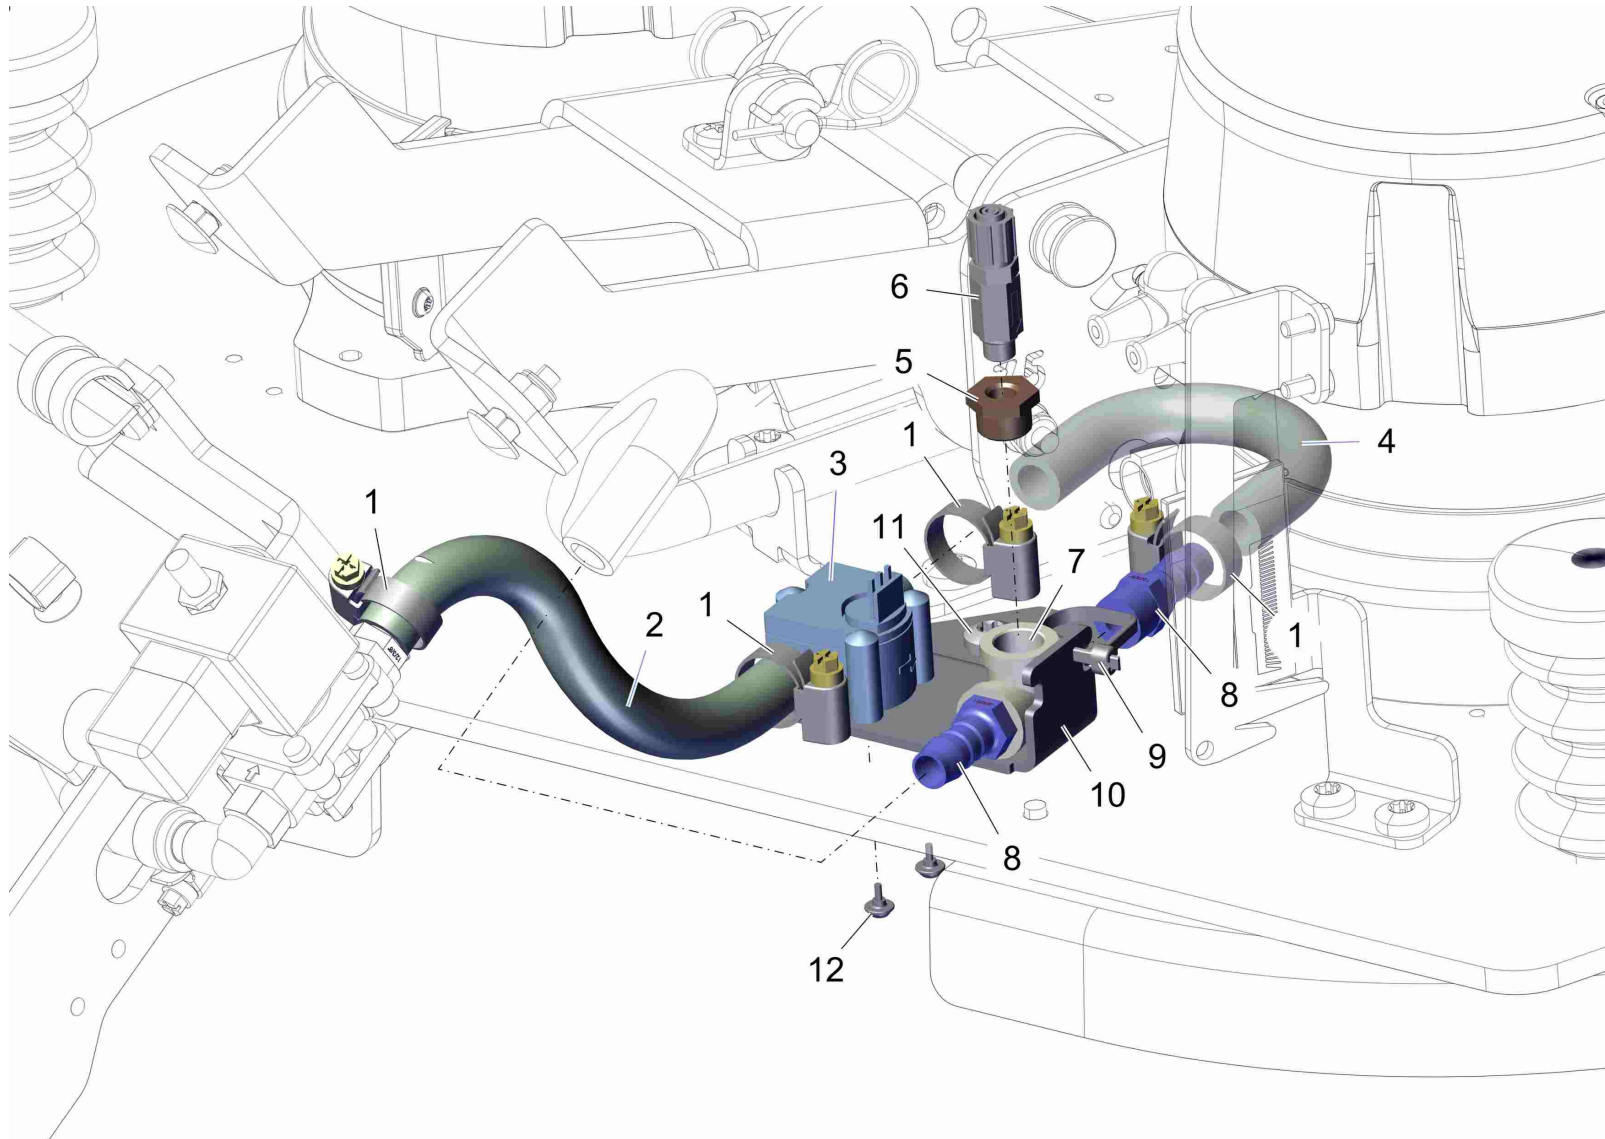

Installation am Bürstenkopf / Installation at brush head / Installation dans capot de brosses

Installation am Bürstenkopf / Installation at brush head / Installation dans capot de brosses

Pos.	Best. Nr. PN Ref.No.	Stc k. Qty. Qté.	Bezeichnung	Einh eit	Description	Unit Designation	Abmessungen Unité Measurement Mesurage	DIN / ISO	Bemerkungen Remarks Remarques
1	01015350	4	Schlauchschele	ST	Hose clamp	PC Hose clamp	PCE A-12-20x 9-W1-2	DIN 3017	
2	00112010	0, 230	Schlauch	ST	Hose	PC Tuyau	PCE 12x3 PVC-weich mit Stahl		
3	01270790	1	Durchflußsensor	ST	Flow meter	PC Mesureur de débit	PCE		
4	00112010	0, 170	Schlauch	ST	Hose	PC Tuyau	PCE 12x3 PVC-weich mit Stahl		
5	01277330	1	Reduzierstück	ST	Reducer	PC Reducteur	PCE "3/8"" auf 1/8""		
6	01270800	1	Rückschlagventil	ST	Back-pressure valve	PC Clapet non-retour	PCE G1/8"		
7	01277210	1	T-Stück	ST	T-piece	PC Pièce en T	PCE "3/8""		
8	00976140	2	Einschraubstutzen	ST	Screwed plug	PC Embout rectiligne	PCE GES 12 R3/8		
9	00967760	1	Kabelbinder	ST	Cable tie	PC Cravatte de câble	PCE 4,8x360		
10	---	1	Ersatzteil auf Anfrage		Spare part on request	Pièce de rechange sur demande			92003573 Halteblech
11	01272710	2	Linsenschraube	ST	Lens head screw	PC Vis de lentille	PCE D 7500 PE M8x16-St-flZnnc-480		
12	01170850	2	EJOT-Delta-PT-Schraube	ST	Screw	PC Vis	PCE 4x8 verz.		