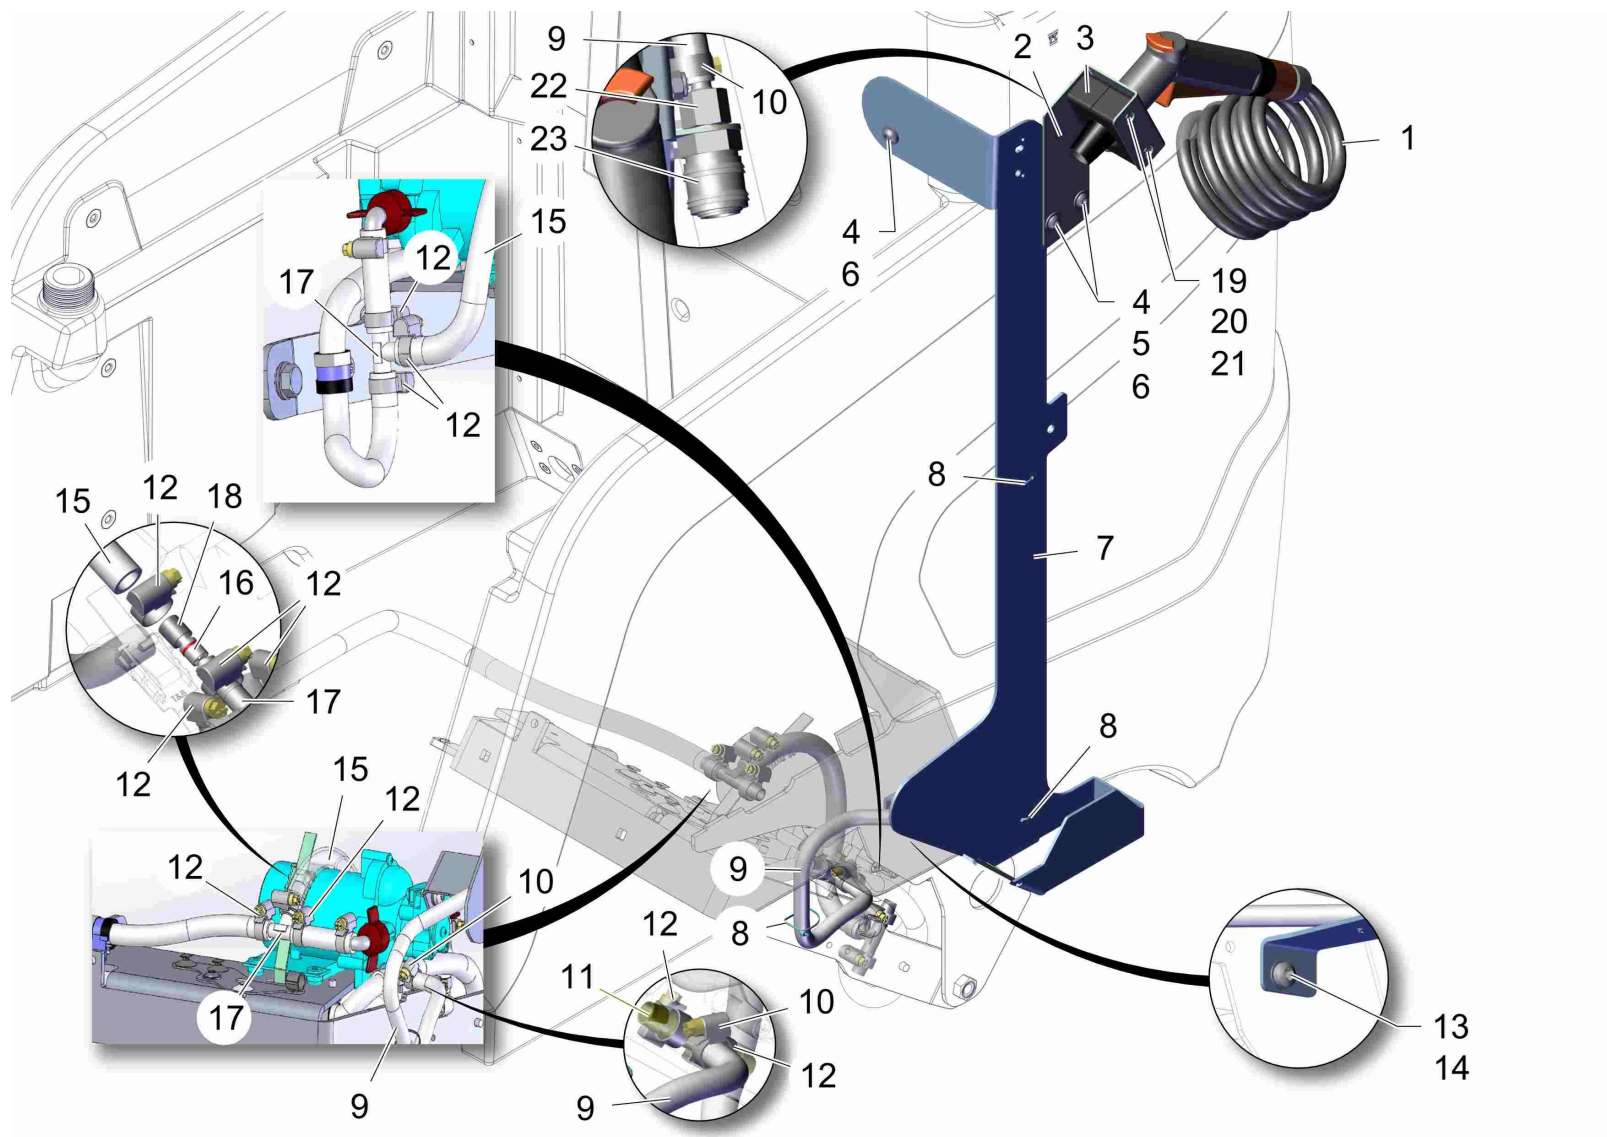

Sprühtool inkl. Halterung / Sprinkle nozzle incl. holder / Pulvérisateur incl. support

Sprühtool inkl. Halterung / Sprinkle nozzle incl. holder / Pulvérisateur incl. support

Pos.	Best. Nr. PN Ref.No.	Stk. k. Qty. Qté.	Bezeichnung	Einh. eit	Description	Unit Designation	Abmessungen Unité Measurement Mesurage	DIN / ISO	Bemerkungen Remarks Remarques
1	01372240	1	Sprühpistole mit Schlauch	ST	spray pistol with hose	PC spray pistol with hose	PCE		
2	---	1	Ersatzteil auf Anfrage		Spare part on request				92024488 Halter Handsprühtool 17516873 Klemmhälftenpaar
3	---	1	Ersatzteil auf Anfrage		Spare part on request				
4	01074320	3	Linsenflanschschraube	ST	Lens flange screw	PC Vis à tête bombée	PCE		
5	01278230	3	Sperrkantscheibe	ST	Detent edged washer	PC Rondelle frein	PCE SKM-8-1.4401		
6	00971400	2	6kt.Mutter	ST	Hex. Nut	PC Écrou à 6 pans	PCE M8-A4	DIN 934	
7	01372600	1	Grundhalter	ST	base retainer	PC support de base	PCE		
8	00121150	4	Kabelbinder	ST	Cable tie	PC Cravatte de câble	PCE T25L 2, 8x240-PA66-natur		
9	01074650	1, 170	Spiralschlauch	M	Spiral coiled tube	M Tuyau	M KX3000/Steel-Lw 8		
10	00074300	2	Schlauchschele	ST	Hose clamp	PC Hose clamp	PCE A-8-16x 9-W2-2	DIN 3017	
11	01073020	1	T-Stück	ST	T-piece	PC Tubulure en T	PCE TRS 12-8-12		
12	01015350	9	Schlauchschele	ST	Hose clamp	PC Hose clamp	PCE A-12-20x 9-W1-2	DIN 3017	
13	01272710	1	Linsenschraube	ST	Lens head screw	PC Vis de lentille	PCE D 7500 PE M8x16-St-flZnnc-480		
14	00740090	1	Sperrkantscheibe	ST	Detent edged washer	PC Detent edged washer	PCE SKM-8-8.8 dac		
15	00112010	0, 310	Schlauch	ST	Hose	PC Tuyau	PCE 12x3 PVC-weich mit Stahl		
16	01371810	1	Rückflussverhinderer	ST	recycling stop	PC arrêt de reflux	PCE		
17	00976160	2	T-Stutzen	ST	T-piece	PC Tubulure en T	PCE TS12		
18	01372620	1	Gleitlagerbuchse	ST	plain bearing bush	PC douille de palier lisse	PCE GSM-1012-12		
19	01271540	2	Zyl.Schraube	ST	Socket head screw	PC Vis cylindrique	PCE M6x60-8.8 A2G	ISO 4762	
20	00053730	2	Scheibe	ST	Washer	PC Washer	PCE A6,4-140HV-St A2G	DIN 125	

Index: 97147185

57