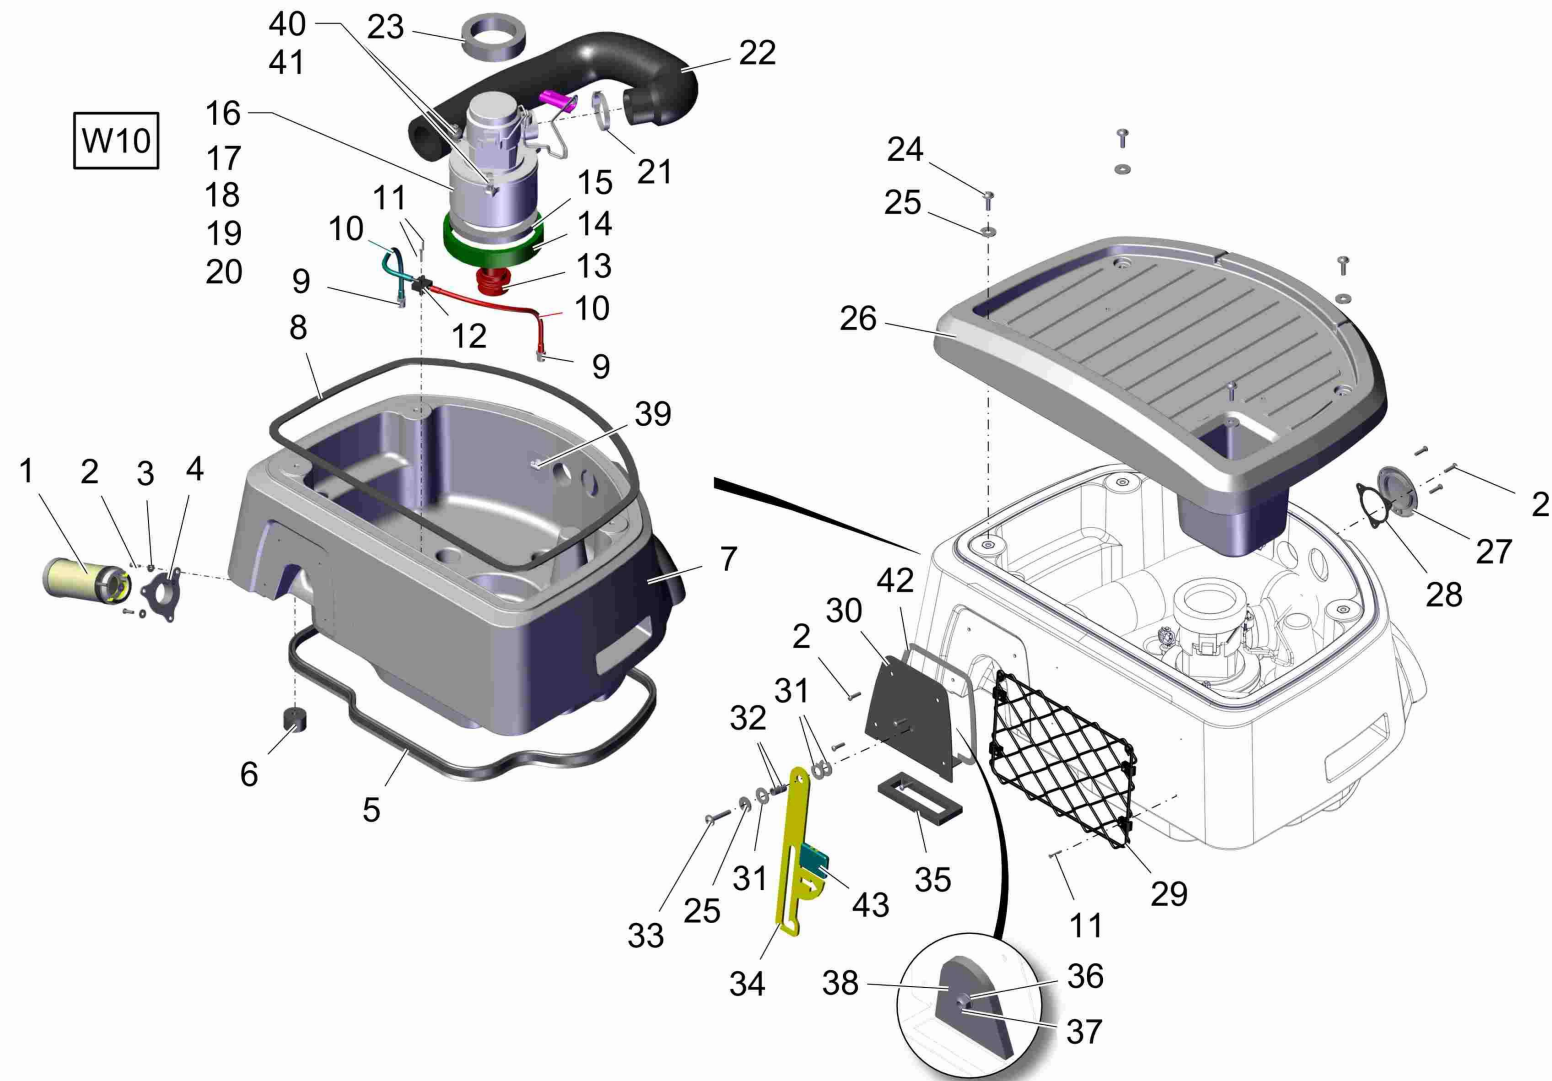

Deckel kpl / Cover / Couvercle

Deckel kpl / Cover / Couvercle

Pos.	Best. Nr. PN Ref.No.	Stc k. Qty. Qté.	Bezeichnung	Einh eit	Description	Unit Designation	Abmessungen Unité Measurement Mesurage	DIN / ISO	Bemerkungen Remarks Remarques
1	01278990	1	Filterkorb	ST	Filter cage	PC Cage de filtre	PCE		
2	01078160	10	EJOT-PT-Schraube	ST	Screw	PC Vis	PCE KA 50x20 WN-1412-1.4301		
3	00058000	3	Scheibe	ST	Washer	PC Washer	PCE 5,3-140HV-A2	DIN 9021	
4	01278140	1	Stutzen	ST	Connection	PC Tubulure	PCE		
5	01071770	1, 820	Dichtungsprofil	M	Sealing profile	M Profilé à étanchéité	M 14,8x11 schwarz		
6	01278350	1	Stopfen	ST	Plug	PC Bouchon	PCE		
7	01370930	1	Deckel unten	ST	cover	PC couvercle en bas	PCE		
8	00881980	1, 800	Zellkautschuk	M	Sealing tape	M Lisiere de etancheite	M 12x6 GT3 schwarz		
9	01161220	2	Einschraubstutzen	ST	Screwed plug	PC Embout rectiligne	PCE GES 6 R1/4		
10	00749620	0, 270	Schlauch	M	Hose	M Tuyau	M 4x2 Silikon(nach HN25842		
11	00559430	6	Blechschaube	ST	Tapping screw	PC Vis de tôle	PCE ST3,5x25-C-A2	DIN 7982	
12	01370520	1	Differenzdruckschalter	ST	differential pressure switch	PC regleur de pression	PCE		
13	01370910	1	Dichtungsstutzen	ST	sealing socket	PC raccord	PCE		
14	01370890	1	Dämmring	ST	sealing ring	PC bague d'amortissement	PCE		
15	01370880	1	Dämmring	ST	sealing ring	PC bague d'amortissement	PCE		
16	01278200	1	Saugmotor, kpl.	ST	Suction motor	PC Moteur d'aspiration	PCE		
17	00048840	4	Kohlebürste	ST	Carbon brush	PC Brosse de charbon	PCE		
18	00904050	1	Ringkern	ST	Toroidal core	PC Grain à bague	PCE		
19	01092510	1	Steckergehäuse	ST	Connector housing	PC Logement	PCE		
20	01092500	2	Flachstecker	ST	Flat connector	PC Languette	PCE Ducon 6.3		