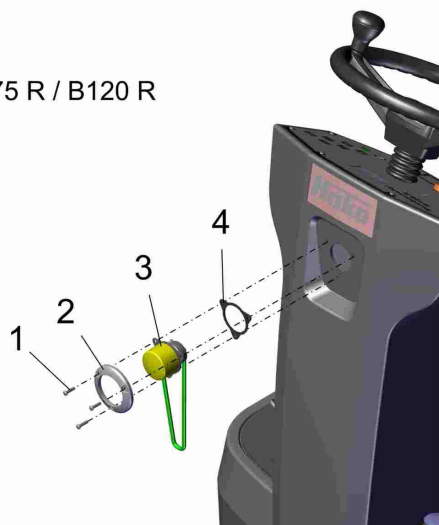

B75 R / B120 R