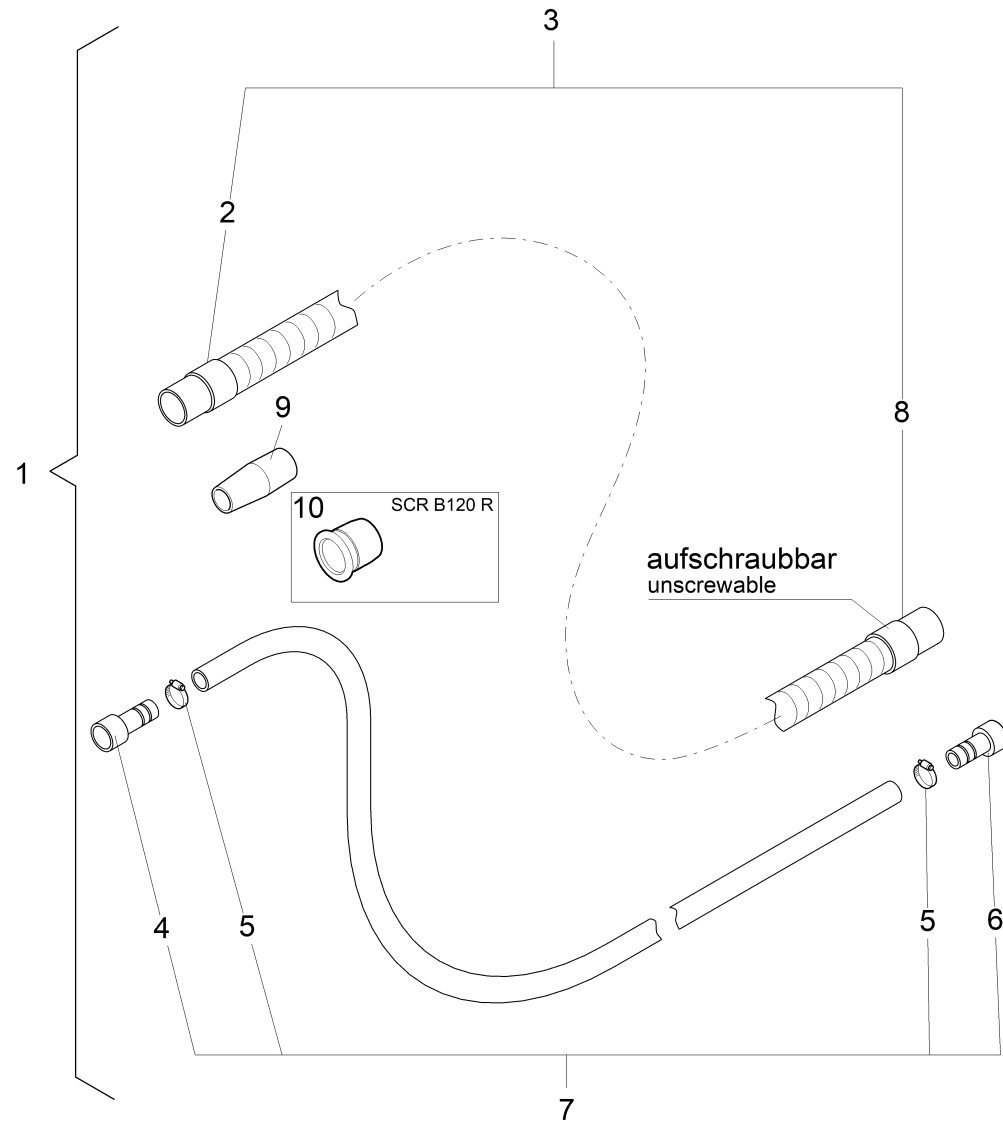

Saug - Sprüh - Schlauch (7766.00) / Suction - Spray - Hose (7766.00) / Aspiration - Atomiseur - Tuyau (7766.00)

Saug - Sprüh - Schlauch (7766.00) / Suction - Spray - Hose (7766.00) / Aspiration - Atomiseur - Tuyau (7766.00)

Pos.	Best. Nr. PN Ref.No.	Stk. Qty. Qté.	Bezeichnung	Einheit	Description	Unit Designation	Abmessungen Unité Measurement Mesurage	DIN / ISO	Bemerkungen Remarks Remarques
1	99776600	1	Saug-Sprüh-Schlauch	ST	Suction- + spray hose	PC Tuyau visant sucer et arroser	PCE		
2	00782240	2	Anschlussmuffe	ST	Hose socket	PC Douille de raccordement	PCE		
3	00010670	1	Saugschlauch, kpl.	ST	Suction hose	PC Tuyau d'aspiration	PCE 5m		
4	00552400	1	Schnellkupplung	ST	Quick hitch	PC Embrayage rapide	PCE		
5	00074300	2	Schlauchschele	ST	Hose clamp	PC Hose clamp	PCE A-8-16x 9-W2-2	DIN 3017	
6	00552380	1	Stecknippel	ST	Nipple	PC Embout de mise	PCE		
7	01074690	1	Sprühschlauch, kpl.	ST	Spraying hose	PC Tuyau de jaillissement	PCE 6m		
8	00101280	1	Anschlussmuffe	ST	Hose socket	PC Douille de raccordement	PCE		
9	00929530	1	Adapter	ST	Adapter	PC Adapteur	PCE		
10	01372270	1	Muffe	ST	bushing	PC manchon	PCE		Anschluss bei Scrubmaster B120 R