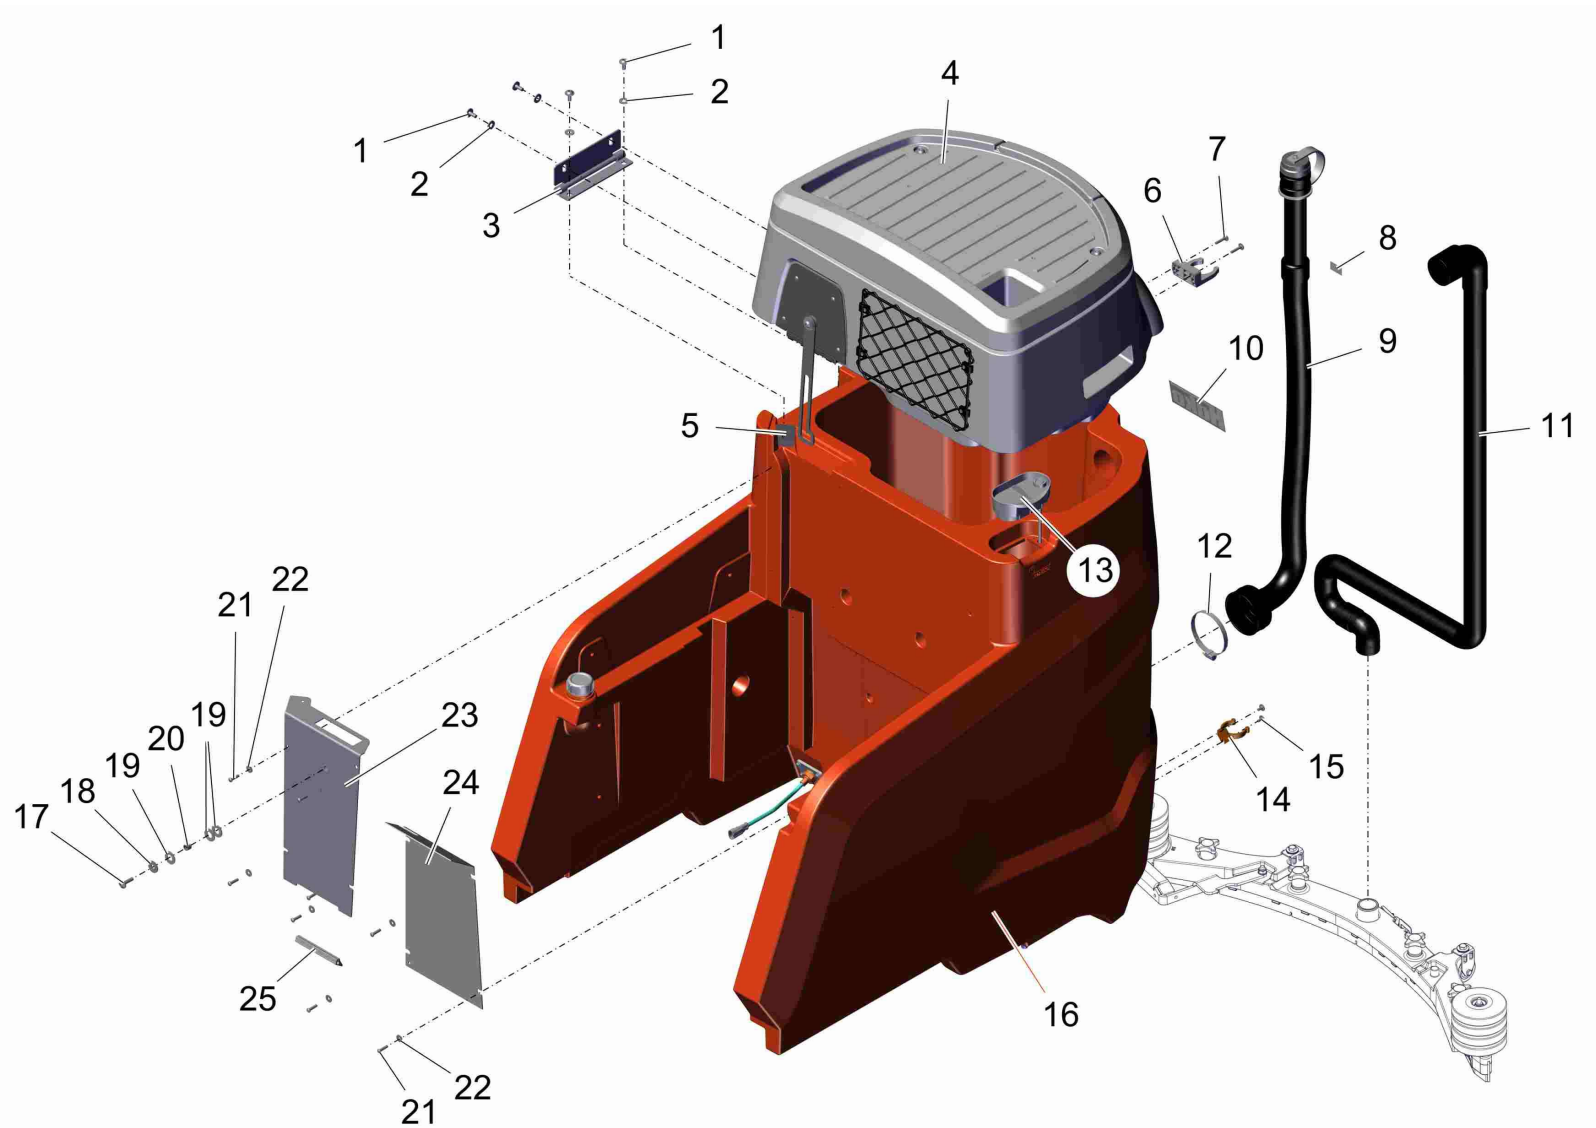

Wassertank rot / Water tank red / Réservoir d' eau rouge

Wassertank rot / Water tank red / Réservoir d' eau rouge

Pos.	Best. Nr. PN Ref.No.	Stk k. Qty. Qté.	Bezeichnung	Einh eit	Description	Unit Designation	Abmessungen Unité Measurement Mesurage	DIN / ISO	Bemerkungen Remarks Remarques
1	01074320	4	Linsenflanschschr ube	ST	Lens flange screw	PC Vis à tête bombée	PCE		
2	01278230	4	Sperrkantscheibe	ST	Detent edged washer	PC Rondelle frein	PCE SKM-8-1.4401		
3	01278390	1	Scharnier	ST	Hinge	PC Charnière	PCE		
4		1	Deckel kpl		Cover	Couvercle			Seite/Page 32
5	01370820	1	Stopfen	ST	plug	PC bouchon	PCE		
6	01275840	1	Schlauchhalter	ST	Hose support	PC Support de tuyau	PCE		
7	01082530	2	Linsenflanschr.m .l-6kt.	ST	Lens flange screw	PC Vis à tête bombée	PCE M6x25-A2		
8	01170060	1	Aufkleber SCHMUTZWASSER	ST	Decal FOUL WATER	PC Autocollant	PCE		
9	01370140	1	Schlauch	ST	hose	PC tuyau	PCE		Seite/Page 38
10	01076790	1	HAKO-Firmenzeich en silber	ST	Label HAKO silver	PC Autocollant HAKO argent	PCE 147x40		
11	01370150	1	Saugschlauch	ST	suction hose	PC tuyau flexible d'aspiration	PCE		
12	00736200	1	Schlauchschele	ST	Hose clamp	PC Agrafe de tuyau	PCE A-70-90x9-W2-2	DIN 3017	
13	01173540	1	Frischwasserdeckel, kpl.	ST	Fresh water cap	PC Couvercle d' eau douce	PCE		
14	01078120	1	Schlauchhalter	ST	Hose support	PC Support d' tuyau	PCE		
15	01072520	2	Linsenflanschschr ube	ST	Lens flange screw	PC Vis à tête bombée	PCE 6kt.M6x10-A2		
16	01370530	1	Wassertank B120 Standard rot	ST	water tank	PC réservoir d' eau	PCE		Seite/Page 40
17	01164420	1	Linsenflanschr. m.l-6kt.	ST	Lens flange screw	PC Vis à tête bombée	PCE M8x25-A2-70		
18	00902280	1	Scheibe	ST	Washer	PC Washer	PCE 8,4-140HV-A4	DIN 9021	
19	01102770	3	Anlaufscheibe	ST	Approach disk	PC Bague de démarrage	PCE 12,5x26x1,5-POM		
20	01278330	1	Distanzbuchse	ST	Spacer sleeve	PC Douille de distance	PCE		

Index: 97136501

29