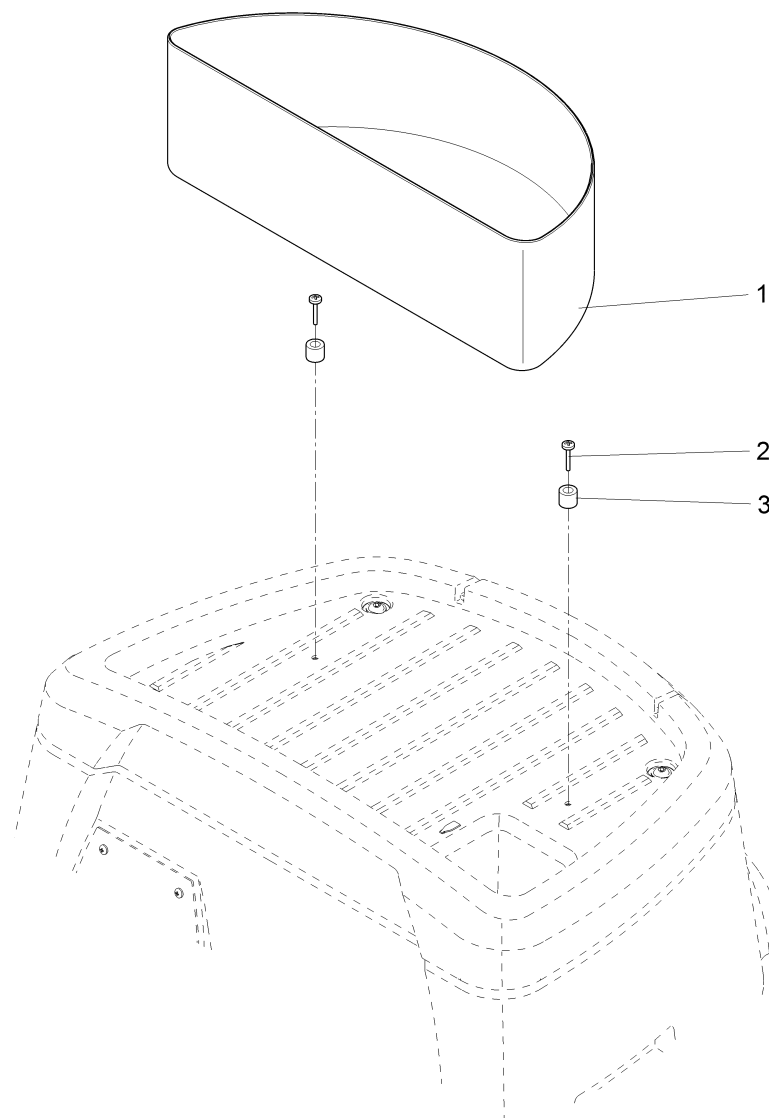

Ablagekorb / Basket / Panier

Pos.	Best. Nr. PN Ref.No.	Stc k. Qty. Qté.	Bezeichnung	Einh eit	Description	Unit Designation	Abmessungen Unité Measurement Mesurage	DIN / ISO	Bemerkungen Remarks Remarques
1	03000570		Ablage	ST	Place of deposit	PC Fichier	PCE		
2	00961600		Linsenkopf-Schraube	ST	Lens head screw	PC Vis à tête bombée	PCE 6x25 PL45 A2G		
3	01472520		Hülse	ST	Sleeve	PC Douille	PCE