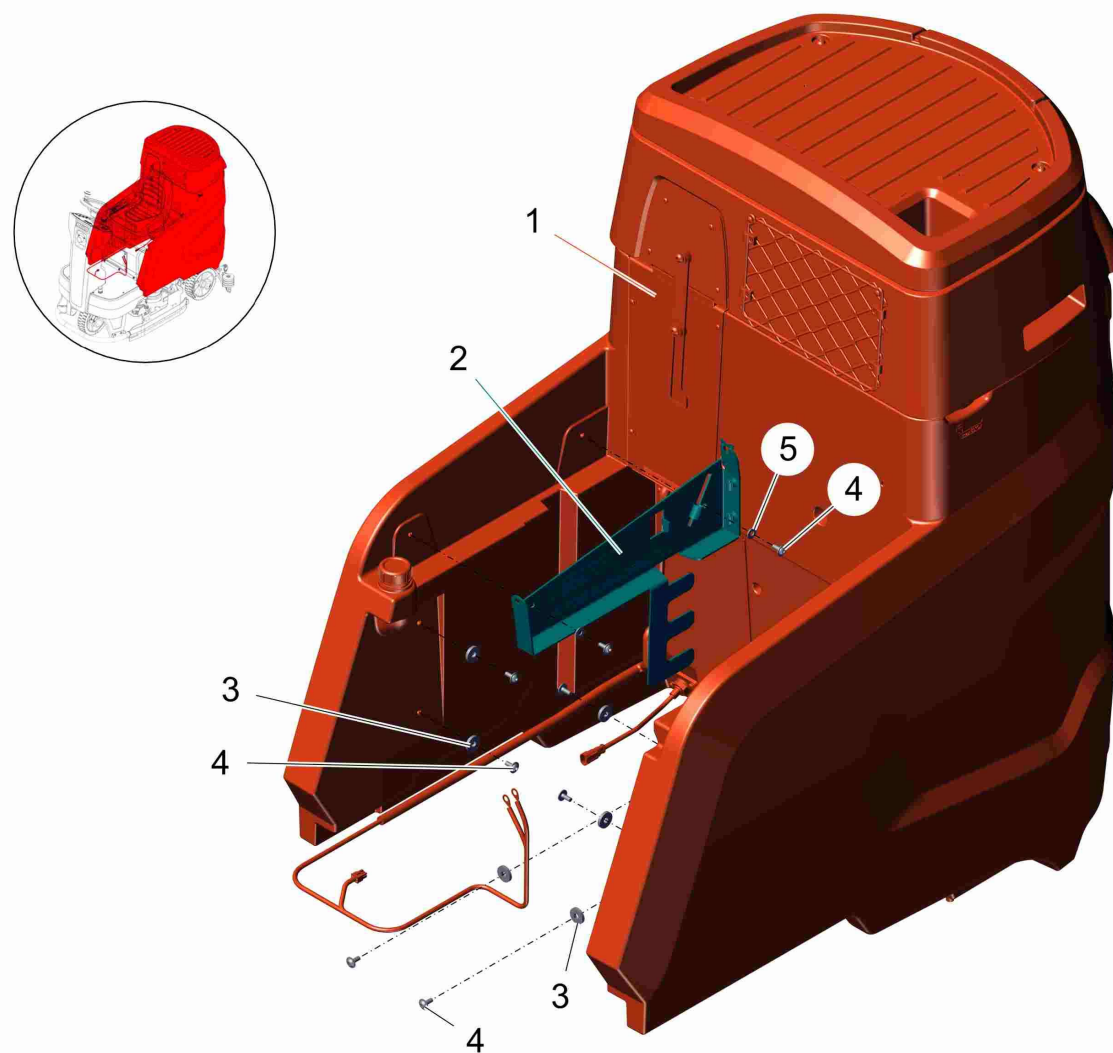

Wassertank Standard rot / Water tank standard red / Réservoir d' eau standard rouge

Wassertank Standard rot / Water tank standard red / Réservoir d' eau standard rouge

Pos.	Best. Nr. PN Ref.No.	Stk. k. Qty. Qté.	Bezeichnung	Einh. eit	Description	Unit Designation	Abmessungen Unité Measurement Mesurage	DIN / ISO	Bemerkungen Remarks Remarques
1		1	Wassertank rot		Water tank red				Seite/Page 28
2		1	Scharnierblech kpl		Hinge sheet metal				Seite/Page 42
3	00047990	6	Zahntellerscheibe	ST	Disk wheel	PC	Rondelle de plaque dentaire	PCE 9,2 A3G	
4	01006820	8	Linsenflanschschraube	ST	Lens flange screw	PC	Vis à tête bombée	PCE m.l-6kt.M8x16-10.9 A2G	
5	01278230	2	Sperrkantscheibe	ST	Detent edged washer	PC	Rondelle frein	PCE SKM-8-1.4401