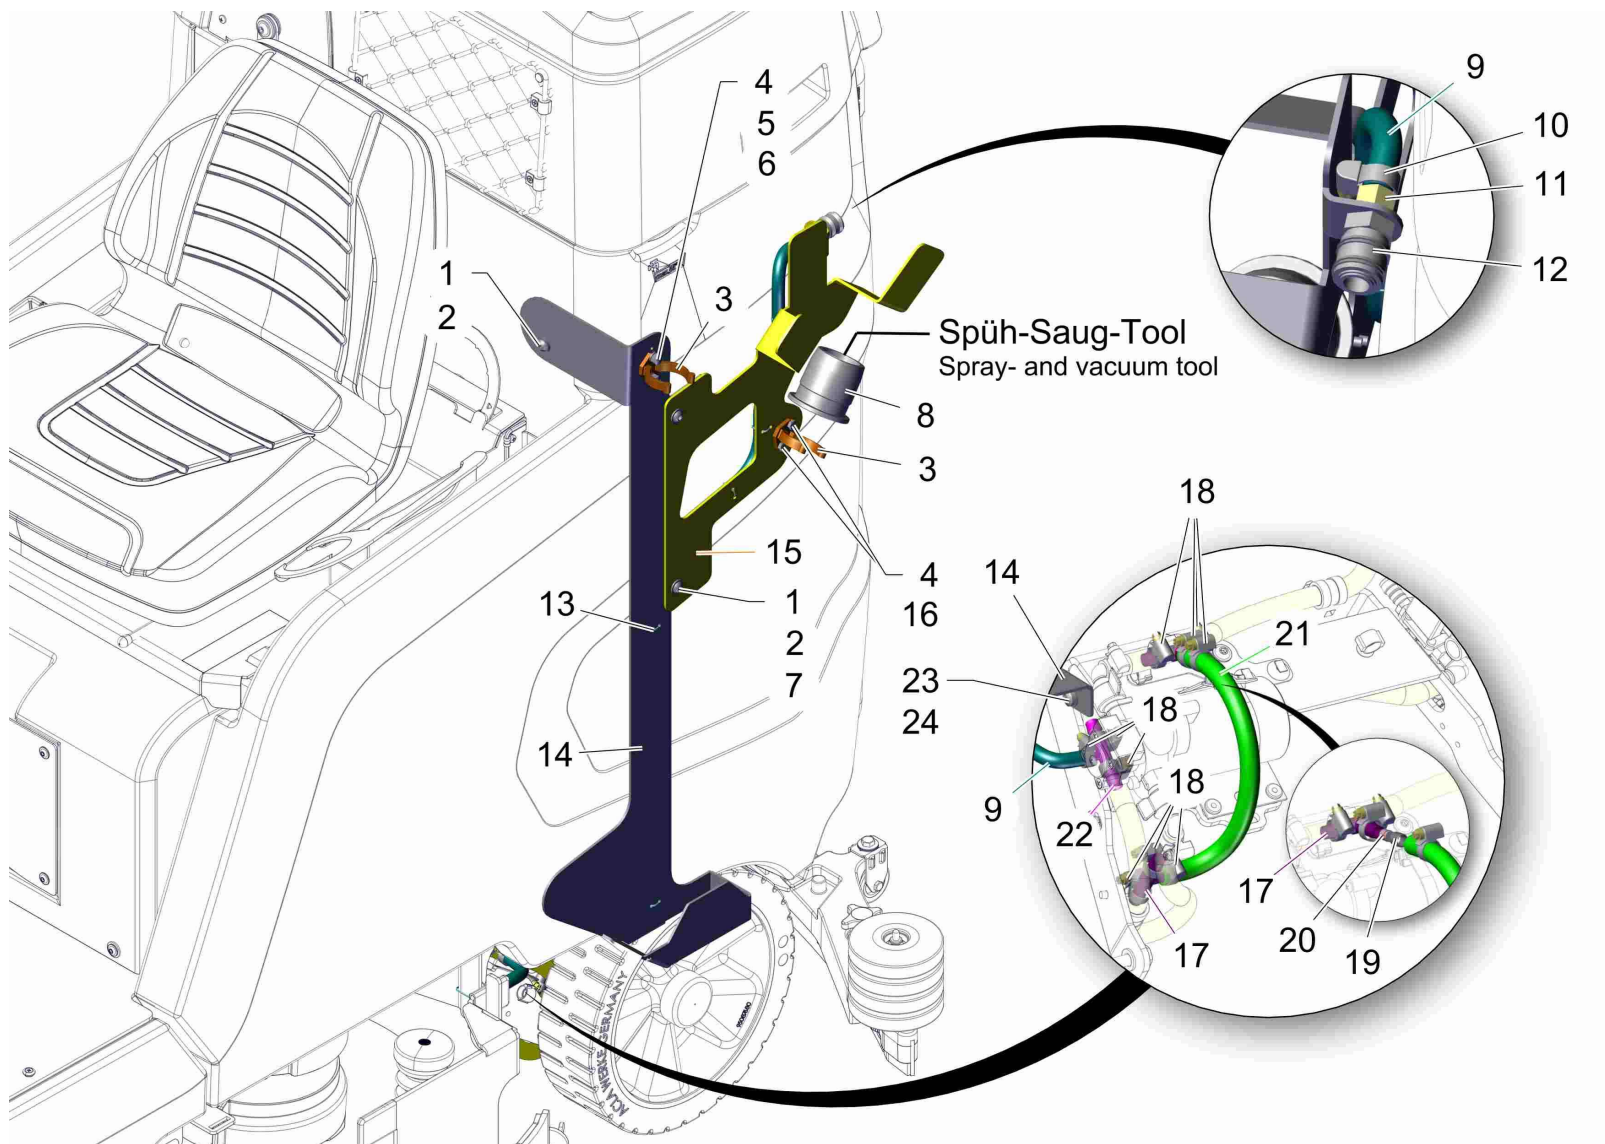

Halterung Sprühsaugtool / Holder Spray- and vacuum tool, upgr.opt. / Support de outil au jaillissement et aspiration

Halterung Sprühsaugtool / Holder Spray- and vacuum tool, upgr.opt. / Support de outil au jaillissement et aspiration

Pos.	Best. Nr. PN Ref.No.	Stk k. Qty. Qté.	Bezeichnung	Einh eit	Description	Unit Designation	Abmessungen Unité Measurement Mesurage	DIN / ISO	Bemerkungen Remarks Remarques
1	01074320	3	Linsenflanschschraube	ST	Lens flange screw	PC Vis à tête bombée	PCE		
2	01278230	3	Sperrkantscheibe	ST	Detent edged washer	PC Rondelle frein	PCE SKM-8-1.4401		
3	01078120	2	Schlauchhalter	ST	Hose support	PC Support d' tuyau	PCE		
4	00053010	2	6kt.Schraube	ST	Hex.bolt	PC Vis à 6 pans	PCE M6x16-8.8 A2G	DIN 933	
5	00053730	4	Scheibe	ST	Washer	PC Washer	PCE A6,4-140HV-St A2G	DIN 125	
6	00951410	2	Hutmutter	ST	Cap nut	PC Écrou à chapeau	PCE M6-6 A2G	DIN 917	
7	00971400	2	6kt.Mutter	ST	Hex. Nut	PC Écrou à 6 pans	PCE M8-A4	DIN 934	
8	01372270	1	Muffe	ST	bushing	PC manchon	PCE		
9	01074650	1, 2700	Spiralschlauch	M	Spiral coiled tube	M Tuyau	M KX3000/Steel-Lw 8		
10	00074300	2	Schlauchschelle	ST	Hose clamp	PC Hose clamp	PCE A-8-16x 9-W2-2	DIN 3017	
11	00552600	1	Schlauchnippel	ST	Hose nipple	PC Embout de tuyau	PCE "NW8-G1/4""		
12	00552590	1	Schnellkupplung	ST	Quick hitch	PC Embrayage rapide	PCE "G1/4""		
13	00121150	7	Kabelbinder	ST	Cable tie	PC Cravatte de câble	PCE T25L 2, 8x240-PA66-natur		betrifft sämtliche Kabelbinder am Halter
14	01372600	1	Grundhalter	ST	base retainer	PC support de base	PCE		
15	01372610	1	Blech	ST	sheet metal	PC tôle	PCE		
16	01171270	2	Schraube	ST	Screw	PC Vis	PCE M6x12-St A2G	DIN 7500-D	
17	00976160	2	T-Stutzen	ST	T-piece	PC Tubulure en T	PCE TS12		
18	01015350	9	Schlauchschelle	ST	Hose clamp	PC Hose clamp	PCE A-12-20x 9-W1-2	DIN 3017	
19	01372620	1	Gleitlagerbuchse	ST	plain bearing bush	PC douille de palier lisse	PCE GSM-1012-12		
20	01371810	1	Rückflussverhinderer	ST	recycling stop	PC arrêt de reflux	PCE