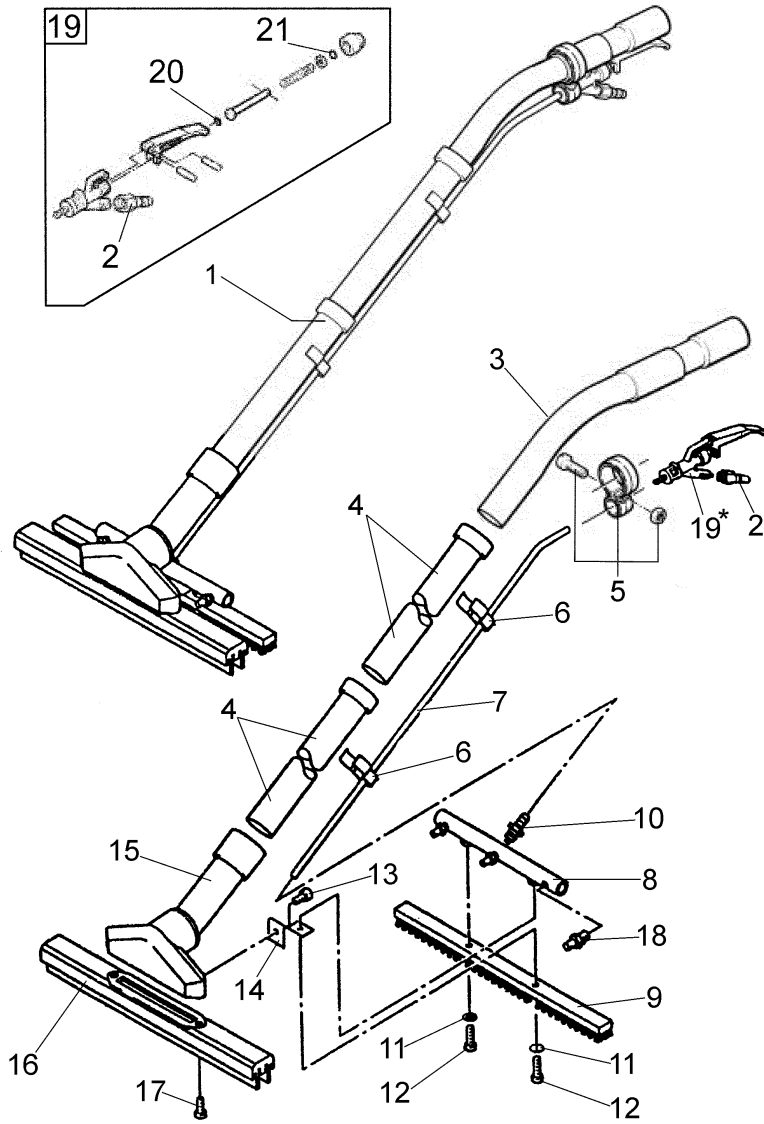

Bodenschrubbwerkzeug (7009.00) / Floor scrubber tool (7009.00) / Autil à sol balai (7009.00)

Bodenschrubberwerkzeug (7009.00) / Floor scrubber tool (7009.00) / Autil à sol balai (7009.00)

Pos.	Best. Nr. PN Ref.No.	Stc k. Qty. Qté.	Bezeichnung	Einh eit	Description	Unit Designation	Abmessungen Unité Measurement Mesurage	DIN / ISO	Bemerkungen Remarks Remarques
1	99700900		Schrubb-Saug-Werkzeug (Tool)	ST	Scrubb-vacuum tool	PC Autil à sol balai	PCE		
2	00054440		Kupplungsrippel	ST	Clutch nipple	PC Embout d'embrayage	PCE "1/4""		
3	01122920		Handrohr	ST	Handle pipe	PC Tube à main	PCE Ø 32		
4	00442330		Rohr	ST	Pipe	PC Tube	PCE		
5	00552440		Rohrhalter	ST	Pipe bracket	PC Appui de tube	PCE		
6	00552410		Schlauchspange	ST	Hose clip	PC Agrafe de tuyau	PCE		
7	00704720		Schlauch	ST	Hose	PC Tuyau	PCE NW 6x1130		
8	00704730		Düsenrohr	ST	Blast pipe	PC Tube de bec	PCE 22cm, kpl.		
9	00112340		Bürstenleiste	ST	Brush strip	PC Bord de brosse	PCE		
10	00054450		Nippel	ST	Nipple	PC Raccord	PCE		
11	00053730		Scheibe	ST	Washer	PC Washer	PCE A6,4-140HV-St A2G	DIN 125	
12	00136910		Zylinderschraube	ST	Cylinder head screw	PC Vis de cylindre	PCE M6x16-8.8 A2G	DIN 912	
13	00134200		Zylinderschraube	ST	Socket head screw	PC Socket head screw	PCE M6x10-8.8 A2G	DIN 912	
14	03500300		Haltebügel	ST	Retaining bow	PC Etrier de fixation	PCE		
15	00112350		Düsenkörper	ST	Nozzle body	PC Corps de bec	PCE		
16	00112360		Ersatzgummidüse	ST	Spare rubber nozzle	PC Buse de caoutchouc de rechange	PCE		
17	00538900		Blechschrabe	ST	Tapping screw	PC Vis de tôle	PCE ST4,8x19-C A2G	DIN 7981	
18	00501580		Sprühdüse	ST	Spraying nozzle	PC Pulvérisateur	PCE S.S. CO. 1/8K		
19	00552250		Hebelventil, kpl.	ST	Lever valve, cpl.	PC Soupape cpl	PCE		incl. Pos.2,20,21
20	00552330		O-Ring	ST	O-ring	PC Joint circulaire	PCE 5,23		
21	00552320		O-Ring	ST	O-ring	PC Joint circulaire	PCE 5